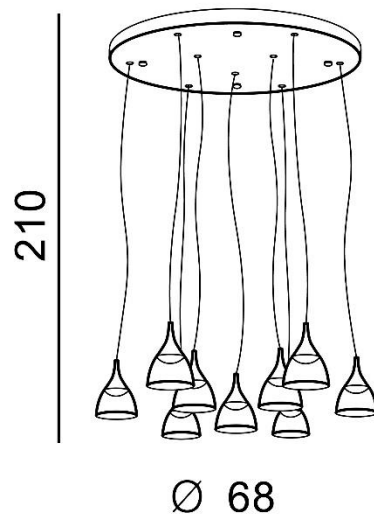

TORINO HOLDING S.A.
Strzeszyńska 33, 60-479 Poznań,
biuro@lampy.it www.azzardolighting.com

DALMATIA 9 DIMM

RODZAJ / TYPE : WISZĄCA / PENDANT

ŹRÓDŁO ŚWIATŁA / SOURCE : LED 45W

	Black	AZ3143	5901238431435
	White	AZ3144	5901238431442

PARAMETRY ŹRÓDŁA ŚWIATŁA / LIGHTING PARAMETERS:

3880 lm

3000K

230V

IP 20

RA ≥80

LED int

LED 30 POWER

WYMIARY / DIMENSION (cm) :	WYSOKOŚĆ / HEIGHT	ŚREDNICA / SZEROKOŚĆ DIAMETER / WIDTH	DŁUGOŚĆ / LENGTH
• lampa / lamp	210	68	-
• klosz / shade	15	9,5	-
• podsufitka / ceiling base	4,5	68	-
• regulacja wysokości / height adjustment	tak / yes	-	-

WYPOSAŻENIE / EQUIPMENT :	RODZAJ / TYPE	DŁUGOŚĆ / LENGTH	KOLOR / COLOR
• instrukcja montażu / instruction	w zestawie / included	-	-
• zestaw montażowy / mounting kit	w zestawie / included	-	-

OPAKOWANIE / PACKAGE (cm) :	KARTON / BOX 1	KARTON / BOX 2	KARTON / BOX 3
• wysokość / height	27	-	-
• szerokość / width	76	-	-
• głębokość / depth	75	-	-
• waga brutto (kg) / gross weight	12	-	-
• waga netto (kg) / net weight	10,8	-	-