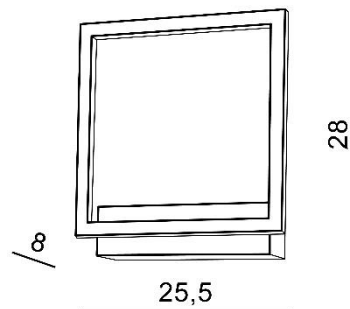

PARAMETRY ŹRÓDŁA ŚWIATŁA / LIGHTING PARAMETERS:

BUDOWA / CONSTRUCTION :	ILOŚĆ / QUANTITY	MATERIAŁ / MATERIAL	KOLOR / COLOR
<ul style="list-style-type: none"> konstrukcja / type 	1	aluminium / akryl / aluminum / acryl	-
WYMIARY / DIMENSION (cm) :	WYSOKOŚĆ / HEIGHT	ŚREDNICA / SZEROKOŚĆ DIAMETER / WIDTH	DŁUGOŚĆ / LENGTH
<ul style="list-style-type: none"> lampa / lamp 	28	25,5	8
WYPOSAŻENIE / EQUIPMENT :	RODZAJ / TYPE	DŁUGOŚĆ / LENGTH	KOLOR / COLOR
<ul style="list-style-type: none"> instrukcja montażu / instruction 	w zestawie / included	-	-
<ul style="list-style-type: none"> zestaw montażowy / mounting kit 	w zestawie / included	-	-
OPAKOWANIE / PACKAGE (cm) :	KARTON 1 / BOX 1	KARTON 2 / BOX 2	KARTON 3 / BOX 3
<ul style="list-style-type: none"> wysokość / height 	15	-	-
<ul style="list-style-type: none"> szerokość / width 	31	-	-
<ul style="list-style-type: none"> głębokość / depth 	33	-	-
<ul style="list-style-type: none"> waga brutto (kg) / gross weight 	1,2	-	-
<ul style="list-style-type: none"> waga netto (kg) / net weight 	1,1	-	-