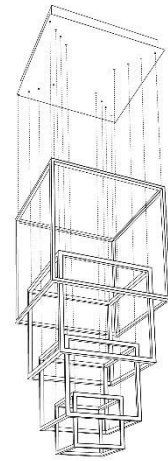

TORINO HOLDING S.A.
Strzeszyńska 33, 60-479 Poznań,
biuro@lampy.it www.azzardolighting.com

OPERA XL DIMM

RODZAJ / TYPE : WISZĄCA / PENDANT

ŹRÓDŁO ŚWIATŁA / SOURCE : LED 329W

Black	AZ3139	5901238431398
Gold	AZ3140	5901238431404

max. 500

33; 44; 55; 65

PARAMETRY ŹRÓDŁA ŚWIATŁA / LIGHTING PARAMETERS:

BUDOWA / CONSTRUCTION :	ILOŚĆ / QUANTITY	MATERIAŁ / MATERIAL	KOLOR / COLOR
• konstrukcja / type	1	aluminium / akryl / aluminum / acryl	-
• klosz / shade	4	aluminium / akryl / aluminum / acryl	-
• podsufitka / ceiling base	1	aluminium / aluminum	-

WYMIARY / DIMENSION (cm) :	WYSOKOŚĆ / HEIGHT	ŚREDNICA / SZEROKOŚĆ DIAMETER / WIDTH	DŁUGOŚĆ / LENGTH
• lampa / lamp	500	65	65
• klosz / shade	33 / 44 / 55 / 65	33 / 44 / 55 / 65	-
• podsufitka / ceiling base	5	80	80
• regulacja wysokości / height adjustment	tak / yes	-	-

WYPOSAŻENIE / EQUIPMENT :	RODZAJ / TYPE	DŁUGOŚĆ / LENGTH	KOLOR / COLOR
• instrukcja montażu / instruction	w zestawie / included	-	-
• zestaw montażowy / mounting kit	w zestawie / included	-	-

OPAKOWANIE / PACKAGE (cm) :	KARTON 1 / BOX 1	KARTON 2 / BOX 2	KARTON 3 / BOX 3
• wysokość / height	79	-	-
• szerokość / width	87	-	-
• głębokość / depth	84	-	-
• waga brutto (kg) / gross weight	20	-	-
• waga netto (kg) / net weight	18	-	-