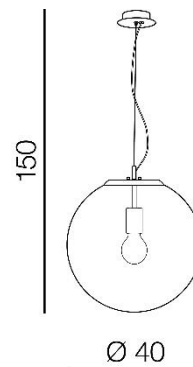

TORINO HOLDING S.A.
Strzeszyńska 33, 60-479 Poznań,
biuro@lampy.it www.azzardolighting.com

IRIS 40

RODZAJ / TYPE : WISZĄCA / PENDANT

ŹRÓDŁO ŚWIATŁA / SOURCE: E27 1xMax 40W

	Chrome	AZ3107	5901238431077
	Copper	AZ3110	5901238431107
	Gold	AZ3131	5901238431312

PARAMETRY ŹRÓDŁA ŚWIATŁA / LIGHTING PARAMETERS:

BUDOWA / CONSTRUCTION :	ILOŚĆ / QUANTITY	MATERIAŁ / MATERIAL	KOLOR / COLOR
• konstrukcja / type	1	metal / szkło / metal / glass	-
• klosz / shade	1	szkło / glass /	-
• podsufitka / ceiling base	1	metal / metal	-

WYMIARY / DIMENSION (cm) :	WYSOKOŚĆ / HEIGHT	ŚREDNICA / SZEROKOŚĆ DIAMETER / WIDTH	DŁUGOŚĆ / LENGTH
• lampa / lamp	150	40	-
• klosz / shade	40	40	-
• podsufitka / ceiling base	6	12	-
• regulacja wysokości / height adjustment	tak / yes	-	-

WYPOSAŻENIE / EQUIPMENT :	RODZAJ / TYPE	DŁUGOŚĆ / LENGHT	KOLOR / COLOR
• instrukcja montażu / instruction	w zestawie / included	-	-
• zestaw montażowy / mounting kit	w zestawie / included	-	-

OPAKOWANIE / PACKAGE (cm) :	KARTON 1 / BOX 1	KARTON 2 / BOX 2	KARTON 3 / BOX 3
• wysokość / height	47	-	-
• szerokość / width	47	-	-
• głębokość / depth	46	-	-
• waga brutto (kg) / gross weight	3,5	-	-
• waga netto (kg) / net weight	3,1	-	-