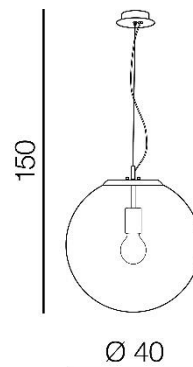

TORINO HOLDING S.A.
Strzeszyńska 33, 60-479 Poznań,
biuro@lampy.it www.azzardolighting.com

IRIS 40

RODZAJ / TYPE : WISZĄCA / PENDANT

ŹRÓDŁO ŚWIATŁA / SOURCE: E27 1xMax 40W

	Chrome	AZ3107	5901238431077
	Copper	AZ3110	5901238431107
	Gold	AZ3131	5901238431312

PARAMETRY ŹRÓDŁA ŚWIATŁA / LIGHTING PARAMETERS:

BUDOWA / CONSTRUCTION :	ILOŚĆ / QUANTITY	MATERIAŁ / MATERIAL	KOLOR / COLOR
• konstrukcja / type	1	metal / szkło / metal / glass	-
• klosz / shade	1	szkło / glass /	-
• podsufitka / ceiling base	1	metal / metal	-

WYMIARY / DIMENSION (cm) :	WYSOKOŚĆ / HEIGHT	ŚREDNICA / SZEROKOŚĆ DIAMETER / WIDTH	DŁUGOŚĆ / LENGTH
• lampa / lamp	150	40	-
• klosz / shade	40	40	-
• podsufitka / ceiling base	6	12	-
• regulacja wysokości / height adjustment	tak / yes	-	-

WYPOSAŻENIE / EQUIPMENT :	RODZAJ / TYPE	DŁUGOŚĆ / LENGHT	KOLOR / COLOR
• instrukcja montażu / instruction	w zestawie / included	-	-
• zestaw montażowy / mounting kit	w zestawie / included	-	-

OPAKOWANIE / PACKAGE (cm) :	KARTON 1 / BOX 1	KARTON 2 / BOX 2	KARTON 3 / BOX 3
• wysokość / height	47	-	-
• szerokość / width	47	-	-
• głębokość / depth	46	-	-
• waga brutto (kg) / gross weight	3,5	-	-
• waga netto (kg) / net weight	3,1	-	-