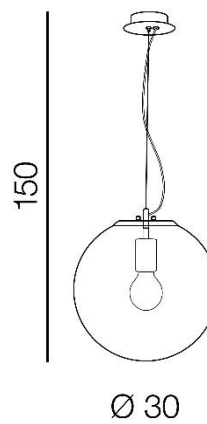

## IRIS 30

RODZAJ / TYPE : WISZĄCA / PENDANT

ŹRÓDŁO ŚWIATŁA / SOURCE: E27 1xMax 40W

	Chrome	AZ3106	5901238431060
	Copper	AZ3109	5901238431091
	Gold	AZ3132	5901238431329

### PARAMETRY ŹRÓDŁA ŚWIATŁA / LIGHTING PARAMETERS:

BUDOWA / CONSTRUCTION :	ILOŚĆ / QUANTITY	MATERIAŁ / MATERIAL	KOLOR / COLOR
• konstrukcja / type	1	metal / szkło / metal / glass	-
• klosz / shade	1	szkło / glass /	-
• podsufitka / ceiling base	1	metal / metal	-

WYMIARY / DIMENSION (cm) :	WYSOKOŚĆ / HEIGHT	ŚREDNICA / SZEROKOŚĆ DIAMETER / WIDTH	DŁUGOŚĆ / LENGTH
• lampa / lamp	150	30	-
• klosz / shade	30	30	-
• podsufitka / ceiling base	5	10	-
• regulacja wysokości / height adjustment	tak / yes	-	-