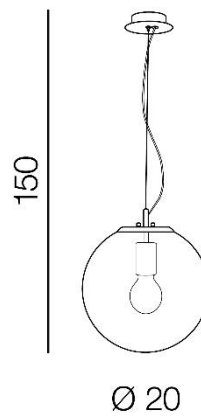

TORINO HOLDING S.A.
Strzeszyńska 33, 60-479 Poznań,
biuro@lampy.it www.azzardolighting.com

IRIS 20

RODZAJ / TYPE : WISZĄCA / PENDANT

ŹRÓDŁO ŚWIATŁA / SOURCE: E27 1xMax 40W

	Chrome	AZ3105	5901238431053
	Copper	AZ3108	5901238431084
	Gold	AZ3133	5901238431336

PARAMETRY ŹRÓDŁA ŚWIATŁA / LIGHTING PARAMETERS:

BUDOWA / CONSTRUCTION :	ILOŚĆ / QUANTITY	MATERIAŁ / MATERIAL	KOLOR / COLOR
• konstrukcja / type	1	metal / szkło / metal / glass	-
• klosz / shade	1	szkło / glass /	-
• podsufitka / ceiling base	1	metal / metal	-

WYMIARY / DIMENSION (cm) :	WYSOKOŚĆ / HEIGHT	ŚREDNICA / SZEROKOŚĆ DIAMETER / WIDTH	DŁUGOŚĆ / LENGTH
• lampa / lamp	150	20	-
• klosz / shade	20	20	-
• podsufitka / ceiling base	5	10	-
• regulacja wysokości / height adjustment	tak / yes	-	-

WYPOSAŻENIE / EQUIPMENT :	RODZAJ / TYPE	DŁUGOŚĆ / LENGHT	KOLOR / COLOR
• instrukcja montażu / instruction	w zestawie / included	-	-
• zestaw montażowy / mounting kit	w zestawie / included	-	-

OPAKOWANIE / PACKAGE (cm) :	KARTON 1 / BOX 1	KARTON 2 / BOX 2	KARTON 3 / BOX 3
• wysokość / height	28	-	-
• szerokość / width	26	-	-
• głębokość / depth	27	-	-
• waga brutto (kg) / gross weight	1,2	-	-
• waga netto (kg) / net weight	1,1	-	-