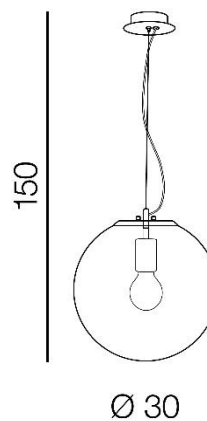

TORINO HOLDING S.A.
Strzeszyńska 33, 60-479 Poznań,
biuro@lampy.it www.azzardolighting.com

IRIS 30

RODZAJ / TYPE : WISZĄCA / PENDANT

ŹRÓDŁO ŚWIATŁA / SOURCE: E27 1xMax 40W

	Chrome	AZ3106	5901238431060
	Copper	AZ3109	5901238431091
	Gold	AZ3132	5901238431329

PARAMETRY ŹRÓDŁA ŚWIATŁA / LIGHTING PARAMETERS:

BUDOWA / CONSTRUCTION :	ILOŚĆ / QUANTITY	MATERIAŁ / MATERIAL	KOLOR / COLOR
• konstrukcja / type	1	metal / szkło / metal / glass	-
• klosz / shade	1	szkło / glass /	-
• podsufitka / ceiling base	1	metal / metal	-

WYMIARY / DIMENSION (cm) :	WYSOKOŚĆ / HEIGHT	ŚREDNICA / SZEROKOŚĆ DIAMETER / WIDTH	DŁUGOŚĆ / LENGTH
• lampa / lamp	150	30	-
• klosz / shade	30	30	-
• podsufitka / ceiling base	5	10	-
• regulacja wysokości / height adjustment	tak / yes	-	-

WYPOSAŻENIE / EQUIPMENT :	RODZAJ / TYPE	DŁUGOŚĆ / LENGHT	KOLOR / COLOR
• instrukcja montażu / instruction	w zestawie / included	-	-
• zestaw montażowy / mounting kit	w zestawie / included	-	-

OPAKOWANIE / PACKAGE (cm) :	KARTON 1 / BOX 1	KARTON 2 / BOX 2	KARTON 3 / BOX 3
• wysokość / height	37	-	-
• szerokość / width	36	-	-
• głębokość / depth	36	-	-
• waga brutto (kg) / gross weight	1,9	-	-
• waga netto (kg) / net weight	1,7	-	-