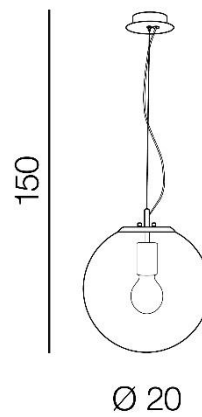

TORINO HOLDING S.A.
Strzeszyńska 33, 60-479 Poznań,
biuro@lampy.it www.azzardolighting.com

IRIS 20

RODZAJ / TYPE : WISZĄCA / PENDANT

ŹRÓDŁO ŚWIATŁA / SOURCE: E27 1xMax 40W

	Chrome	AZ3105	5901238431053
	Copper	AZ3108	5901238431084
	Gold	AZ3133	5901238431336

PARAMETRY ŹRÓDŁA ŚWIATŁA / LIGHTING PARAMETERS:

BUDOWA / CONSTRUCTION :	ILOŚĆ / QUANTITY	MATERIAŁ / MATERIAL	KOLOR / COLOR
• konstrukcja / type	1	metal / szkło / metal / glass	-
• klosz / shade	1	szkło / glass /	-
• podsufitka / ceiling base	1	metal / metal	-

WYMIARY / DIMENSION (cm) :	WYSOKOŚĆ / HEIGHT	ŚREDNICA / SZEROKOŚĆ DIAMETER / WIDTH	DŁUGOŚĆ / LENGTH
• lampa / lamp	150	20	-
• klosz / shade	20	20	-
• podsufitka / ceiling base	5	10	-
• regulacja wysokości / height adjustment	tak / yes	-	-

WYPOSAŻENIE / EQUIPMENT :	RODZAJ / TYPE	DŁUGOŚĆ / LENGHT	KOLOR / COLOR
• instrukcja montażu / instruction	w zestawie / included	-	-
• zestaw montażowy / mounting kit	w zestawie / included	-	-

OPAKOWANIE / PACKAGE (cm) :	KARTON 1 / BOX 1	KARTON 2 / BOX 2	KARTON 3 / BOX 3
• wysokość / height	28	-	-
• szerokość / width	26	-	-
• głębokość / depth	27	-	-
• waga brutto (kg) / gross weight	1,2	-	-
• waga netto (kg) / net weight	1,1	-	-