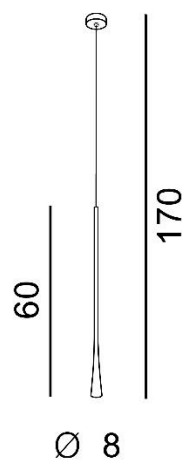

TORINO HOLDING S.A.
Strzeszyńska 33, 60-479 Poznań,
biuro@lampy.it www.azzardolighting.com

KALIA

RODZAJ / TYPE : WISZĄCA / PENDANT

ŹRÓDŁO ŚWIATŁA / SOURCE : LED 7 W

Black	AZ3092	5901238430926
Brown	AZ3091	5901238430919
White	AZ3090	5901238430902

PARAMETRY ŹRÓDŁA ŚWIATŁA / LIGHTING PARAMETERS:

325 lm

3000K

IP 20

RA ≥80

LED int

BUDOWA / CONSTRUCTION :	ILOŚĆ / QUANTITY	MATERIAŁ / MATERIAL	KOLOR / COLOR
• konstrukcja / type	1	aluminium / aluminum	-
• klosz / shade	1	aluminium / aluminum	-
• podsufitka / ceiling base	1	aluminium / aluminum	-

WYMIARY / DIMENSION (cm) :	WYSOKOŚĆ / HEIGHT	ŚREDNICA / SZEROKOŚĆ / DIAMETER / WIDTH	DŁUGOŚĆ / LENGTH
• lampa / lamp	170	8	-
• klosz / shade	60	3,2	-
• podsufitka / ceiling base	3	8	-
• regulacja wysokości / height adjustment	tak / yes	-	-

WYPOSAŻENIE / EQUIPMENT :	RODZAJ / TYPE	DŁUGOŚĆ / LENGTH	KOLOR / COLOR
• instrukcja montażu / instruction	w zestawie / included	-	-
• zestaw montażowy / mounting kit	w zestawie / included	-	-

OPAKOWANIE / PACKAGE (cm) :	KARTON / BOX 1	KARTON / BOX 2	KARTON / BOX 3
• wysokość / height	69	-	-
• szerokość / width	12	-	-
• głębokość / depth	12	-	-
• waga brutto (kg) / gross weight	0,7	-	-
• waga netto (kg) / net weight	0,65	-	-