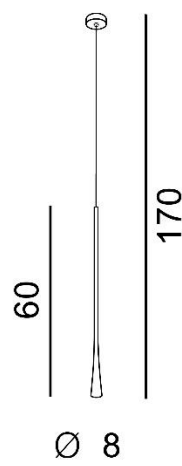

TORINO HOLDING S.A.
Strzeszyńska 33, 60-479 Poznań,
biuro@lampy.it www.azzardolighting.com

KALIA

RODZAJ / TYPE : WISZĄCA / PENDANT

ŹRÓDŁO ŚWIATŁA / SOURCE : LED 7 W

	Black	AZ3092	5901238430926
	Brown	AZ3091	5901238430919
	White	AZ3090	5901238430902

PARAMETRY ŹRÓDŁA ŚWIATŁA / LIGHTING PARAMETERS:

325 lm

3000K

IP 20

RA ≥80

LED int

BUDOWA / CONSTRUCTION :	ILOŚĆ / QUANTITY	MATERIAŁ / MATERIAL	KOLOR / COLOR
• konstrukcja / type	1	aluminium / aluminum	-
• klosz / shade	1	aluminium / aluminum	-
• podsufitka / ceiling base	1	aluminium / aluminum	-

WYMIARY / DIMENSION (cm) :	WYSOKOŚĆ / HEIGHT	ŚREDNICA / SZEROKOŚĆ / DIAMETER / WIDTH	DŁUGOŚĆ / LENGTH
• lampa / lamp	170	8	-
• klosz / shade	60	3,2	-
• podsufitka / ceiling base	3	8	-
• regulacja wysokości / height adjustment	tak / yes	-	-

WYPOSAŻENIE / EQUIPMENT :	RODZAJ / TYPE	DŁUGOŚĆ / LENGTH	KOLOR / COLOR
• instrukcja montażu / instruction	w zestawie / included	-	-
• zestaw montażowy / mounting kit	w zestawie / included	-	-

OPAKOWANIE / PACKAGE (cm) :	KARTON / BOX 1	KARTON / BOX 2	KARTON / BOX 3
• wysokość / height	69	-	-
• szerokość / width	12	-	-
• głębokość / depth	12	-	-
• waga brutto (kg) / gross weight	0,7	-	-
• waga netto (kg) / net weight	0,65	-	-