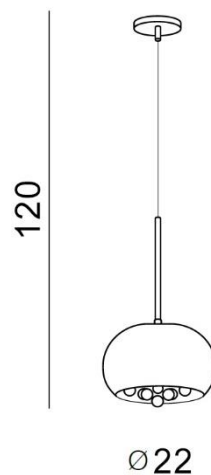

TORINO HOLDING S.A.
Strzeszyńska 33, 60-479 Poznań,
biuro@lampy.it www.azzardolighting.com

BURN 1

RODZAJ / TYPE : WISZĄCA / PENDANT

ŹRÓDŁO ŚWIATŁA / SOURCE : 1 X G9 Max.40W

AZ3082 5901238430827

PARAMETRY ŹRÓDŁA ŚWIATŁA / LIGHTING PARAMETERS:

BUDOWA / CONSTRUCTION :	ILOŚĆ / QUANTITY	MATERIAŁ / MATERIAL	KOLOR / COLOR
• konstrukcja / type	1	metal / szkło / kryształ / metal / glass / crystal	chrom / chrome
• klosz / shade	1	szkło / kryształ / glass / crystal	chrom / chrome
• podsufitka / ceiling base	1	metal / metal	chrom / chrome

WYMIARY / DIMENSION (cm) :	WYSOKOŚĆ / HEIGHT	ŚREDNICA / SZEROKOŚĆ DIAMETER / WIDTH	DŁUGOŚĆ / LENGTH
• lampa / lamp	120	22	-
• klosz / shade	13	22	-
• podsufitka / ceiling base	2,5	12	-
• regulacja wysokości / height adjustment	tak / yes	-	-

WYPOSAŻENIE / EQUIPMENT :	RODZAJ / TYPE	DŁUGOŚĆ / LENGTH	KOLOR / COLOR
• instrukcja montażu / instruction	w zestawie / included	-	-
• zestaw montażowy / mounting kit	w zestawie / included	-	-

OPAKOWANIE / PACKAGE (cm) :	KARTON 1 / BOX 1	KARTON 2 / BOX 2	KARTON 3 / BOX 3
• wysokość / height	21	-	-
• szerokość / width	29	-	-
• głębokość / depth	29	-	-
• waga brutto (kg) / gross weight	2	-	-
• waga netto (kg) / net weight	1,8	-	-