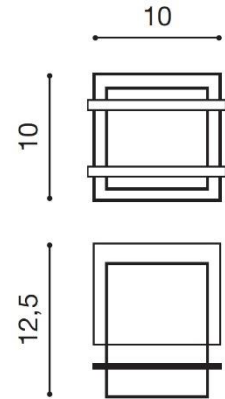

BLAS

RODZAJ / TYPE : KINKIET / WALL

ŹRÓDŁO ŚWIATŁA / SOURCE : 1 x G9 Max.40W

	black	AZ3069	5901238430698
	white	AZ0865	5901238408659
	aluminum	AZ0864	5901238408642

PARAMETRY ŹRÓDŁA ŚWIATŁA / LIGHTING PARAMETERS:

BUDOWA / CONSTRUCTION :	ILOŚĆ / QUANTITY	MATERIAŁ / MATERIAL	KOLOR / COLOR
• konstrukcja / type	1	metal / szkło / metal / glass	-
WYMIARY / DIMENSION (cm) :	WYSOKOŚĆ / HEIGHT	ŚREDNICA / SZEROKOŚĆ DIAMETER / WIDTH	DŁUGOŚĆ / LENGTH
• lampa / lamp	10	10	12,5
WYPOSAŻENIE / EQUIPMENT :	RODZAJ / TYPE	DŁUGOŚĆ / LENGTH	KOLOR / COLOR
• instrukcja montażu / instruction	w zestawie / included	-	-
• zestaw montażowy / mounting kit	w zestawie / included	-	-
OPAKOWANIE / PACKAGE (cm) :	KARTON / BOX 1	KARTON / BOX 2	KARTON / BOX 3
• wysokość / height	13,5	-	-
• szerokość / width	10,5	-	-
• głębokość / depth	10,5	-	-
• waga brutto (kg) / gross weight	0,7	-	-
• waga netto (kg) / net weight	0,65	-	-