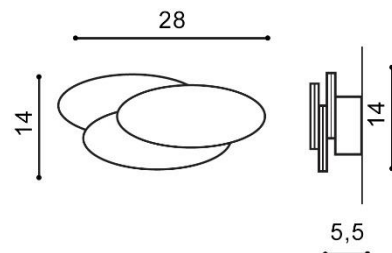

PARAMETRY ŹRÓDŁA ŚWIATŁA / LIGHTING PARAMETERS:

BUDOWA / CONSTRUCTION :	ILOŚĆ / QUANTITY	MATERIAŁ / MATERIAL	KOLOR / COLOR
• konstrukcja / type	1	aluminium / aluminum	-

WYMIARY / DIMENSION (cm) :	WYSOKOŚĆ / HEIGHT	ŚREDNICA / SZEROKOŚĆ / DIAMETER / WIDTH	DŁUGOŚĆ / LENGTH
• lampa / lamp	14	28	5,5

WYPOSAŻENIE / EQUIPMENT :	RODZAJ / TYPE	DŁUGOŚĆ / LENGTH	KOLOR / COLOR
• instrukcja montażu / instruction	w zestawie / included	-	-
• zestaw montażowy / mounting kit	w zestawie / included	-	-

OPAKOWANIE / PACKAGE (cm) :	KARTON 1 / BOX 1	KARTON 2 / BOX 2	KARTON 3 / BOX 3
• wysokość / height	7,5	-	-
• szerokość / width	28,5	-	-
• głębokość / depth	14,5	-	-
• waga brutto (kg) / gross weight	1,1	-	-
• waga netto (kg) / net weight	1	-	-