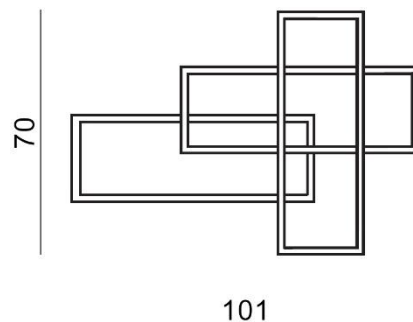

PARAMETRY ŹRÓDŁA ŚWIATŁA / LIGHTING PARAMETERS:

BUDOWA / CONSTRUCTION :	ILOŚĆ / QUANTITY	MATERIAŁ / MATERIAL	KOLOR / COLOR
• konstrukcja / type	1	aluminium akryl /aluminum/acryl	-
• klosz / shade	-	-	-

WYMIARY / DIMENSION (cm) :	WYSOKOŚĆ / HEIGHT	ŚREDNICA / SZEROKOŚĆ / DIAMETER / WIDTH	DŁUGOŚĆ / LENGTH
• lampa / lamp	70	101	9,5

WYPOSAŻENIE / EQUIPMENT :	RODZAJ / TYPE	DŁUGOŚĆ / LENGTH	KOLOR / COLOR
• instrukcja montażu / instruction	w zestawie / included	-	-
• zestaw montażowy / mounting kit	w zestawie / included	-	-