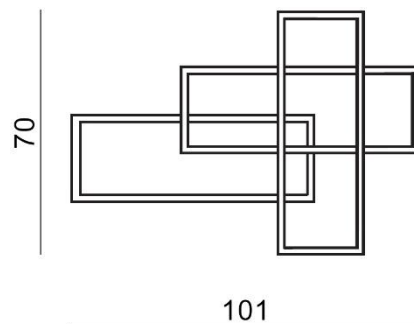

## QUADRATUS WALL

RODZAJ / TYPE : KINKIET / WALL

ŹRÓDŁO ŚWIATŁA / SOURCE : LED 80W

	Black	AZ2994	5901238429944
	White	AZ2993	5901238429937

WYMIARY / DIMENSION (cm) :	WYSOKOŚĆ / HEIGHT	ŚREDNICA / SZEROKOŚĆ DIAMETER / WIDTH	DŁUGOŚĆ / LENGTH
• lampa / lamp	70	101	9,5

WYPOSAŻENIE / EQUIPMENT :	RODZAJ / TYPE	DŁUGOŚĆ / LENGTH	KOLOR / COLOR
• instrukcja montażu / instruction	w zestawie / included	-	-
• zestaw montażowy/ mounting kit	w zestawie / included	-	-
OPAKOWANIE / PACKAGE (cm) :	KARTON / BOX 1	KARTON / BOX 2	KARTON / BOX 3
• wysokość / height	15	-	-
• szerokość / width	76	-	-
• głębokość / depth	106	-	-
• waga brutto (kg) / gross weight	4,9	-	-
• waga netto (kg) / net weight	4,4	-	-