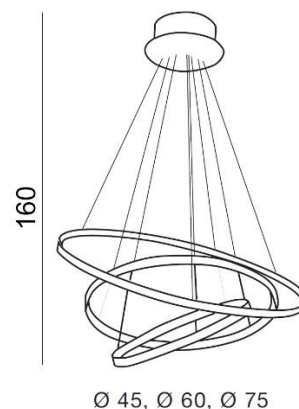

## WHEEL 3 DIMM

RODZAJ / TYPE : WISZĄCA / PENDANT

ŹRÓDŁO ŚWIATŁA / SOURCE : 3 X LED 80W

	Black	AZ2920	5901238429203
	Chrome	AZ2989	5901238429890
	Gold	AZ2918	5901238429180

WYMIARY / DIMENSION (cm) :	WYSOKOŚĆ / HEIGHT	ŚREDNICA / SZEROKOŚĆ DIAMETER / WIDTH	DŁUGOŚĆ / LENGTH
• lampa / lamp	160	75	-
• wysokość klosza / height of a shade	2	45 / 60 / 75	-
• podsufitka / ceiling base	6	27	-
• regulacja wysokości / height adjustment	tak / yes	-	-