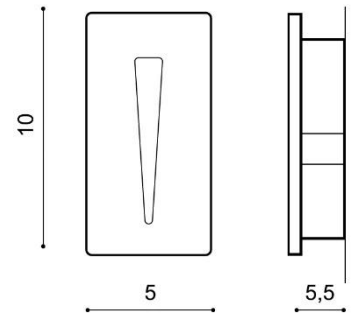

RAGGIO

RODZAJ / TYPE : WPUST / INLET

ŹRÓDŁO ŚWIATŁA / SOURCE : LED 3W

	Black	AZ2964	5901238429647
	White	AZ2963	5901238429630
	Satin Nickel	AZ2965	5901238429654

PARAMETRY ŹRÓDŁA ŚWIATŁA / LIGHTING PARAMETERS:

BUDOWA / CONSTRUCTION :	ILOŚĆ / QUANTITY	MATERIAŁ / MATERIAL	KOLOR / COLOR
<ul style="list-style-type: none"> konstrukcja / type 	1	aluminium / aluminum	-

WYMIARY / DIMENSION (cm) :	WYSOKOŚĆ / HEIGHT	ŚREDNICA / SZEROKOŚĆ DIAMETER / WIDTH	DŁUGOŚĆ / LENGTH
<ul style="list-style-type: none"> lampa / lamp 	10	5	5,5
<ul style="list-style-type: none"> otwór montażowy / inlet opening 	-	3,9 x 9	-

WYPOSAŻENIE / EQUIPMENT :	RODZAJ / TYPE	DŁUGOŚĆ / LENGTH	KOLOR / COLOR
<ul style="list-style-type: none"> instrukcja montażu / instruction 	w zestawie / included	-	-
<ul style="list-style-type: none"> zestaw montażowy / mounting kit 	w zestawie / included	-	-

OPAKOWANIE / PACKAGE (cm) :	KARTON 1 / BOX 1	KARTON 2 / BOX 2	KARTON 3 / BOX 3
<ul style="list-style-type: none"> wysokość / height 	7,5	-	-
<ul style="list-style-type: none"> szerokość / width 	10,5	-	-
<ul style="list-style-type: none"> głębokość / depth 	6	-	-
<ul style="list-style-type: none"> waga brutto (kg) / gross weight 	0,35	-	-
<ul style="list-style-type: none"> waga netto (kg) / net weight 	0,3	-	-