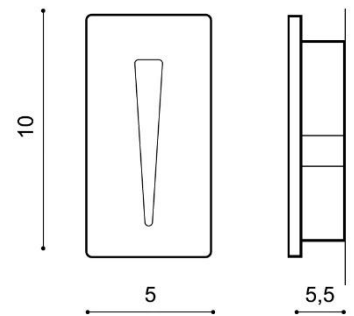

## RAGGIO

RODZAJ / TYPE : WPUST / INLET

ŹRÓDŁO ŚWIATŁA / SOURCE : LED 3W

	Black	AZ2964	5901238429647
	White	AZ2963	5901238429630
	Satin Nickel	AZ2965	5901238429654

### PARAMETRY ŹRÓDŁA ŚWIATŁA / LIGHTING PARAMETERS:

BUDOWA / CONSTRUCTION :	ILOŚĆ / QUANTITY	MATERIAŁ / MATERIAL	KOLOR / COLOR
<ul style="list-style-type: none"> <li>konstrukcja / type</li> </ul>	1	aluminium / aluminum	-

WYMIARY / DIMENSION (cm) :	WYSOKOŚĆ / HEIGHT	ŚREDNICA / SZEROKOŚĆ DIAMETER / WIDTH	DŁUGOŚĆ / LENGTH
<ul style="list-style-type: none"> <li>lampa / lamp</li> </ul>	10	5	5,5
<ul style="list-style-type: none"> <li>otwór montażowy / inlet opening</li> </ul>	-	3,9 x 9	-

WYPOSAŻENIE / EQUIPMENT :	RODZAJ / TYPE	DŁUGOŚĆ / LENGTH	KOLOR / COLOR
<ul style="list-style-type: none"> <li>instrukcja montażu / instruction</li> </ul>	w zestawie / included	-	-
<ul style="list-style-type: none"> <li>zestaw montażowy / mounting kit</li> </ul>	w zestawie / included	-	-
OPAKOWANIE / PACKAGE (cm) :	KARTON 1 / BOX 1	KARTON 2 / BOX 2	KARTON 3 / BOX 3
<ul style="list-style-type: none"> <li>wysokość / height</li> </ul>	7,5	-	-
<ul style="list-style-type: none"> <li>szerokość / width</li> </ul>	10,5	-	-
<ul style="list-style-type: none"> <li>głębokość / depth</li> </ul>	6	-	-
<ul style="list-style-type: none"> <li>waga brutto (kg) / gross weight</li> </ul>	0,35	-	-
<ul style="list-style-type: none"> <li>waga netto (kg) / net weight</li> </ul>	0,3	-	-