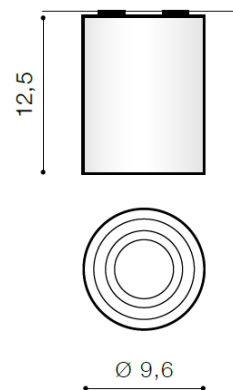

BROSS 1

RODZAJ / TYPE : PLAFON / PLAFON

ŹRÓDŁO ŚWIATŁA / SOURCE : 1x GU10 Max. 60W

	White	AZ0858	GM4100	5901238408581
	Black / Aluminium	AZ0779	GM4100	5901238407799
	Chrome	AZ0857	GM4100	5901238408574
	White / Aluminium	AZ0781	GM4100	5901238407812
	Aluminium	AZ0780	GM4100	5901238407805
	White / Black	AZ1436	GM4100	5901238414360
	Bright Grey	AZ1437	GM4100	5901238414377
	Black	AZ2135	GM4100	5901238421351
	Black/Gold	AZ2955		5901238429555

PARAMETRY ŹRÓDŁA ŚWIATŁA / LIGHTING PARAMETERS:

BUDOWA / CONSTRUCTION :	ILOŚĆ / QUANTITY	MATERIAŁ / MATERIAL	KOLOR / COLOR
• konstrukcja / type	1	aluminium, metal / aluminium, metal	-

WYMIARY / DIMENSION (cm) :	WYSOKOŚĆ / HEIGHT	ŚREDNICA / SZEROKOŚĆ DIAMETER / WIDTH	DŁUGOŚĆ / LENGTH
• lampa / lamp	12,5	9,6	-
• kierunek źródła światła jest regulowany / direction of the light source is adjustable	tak / yes	-	-

WYPOSAŻENIE / EQUIPMENT :	RODZAJ / TYPE	DŁUGOŚĆ / LENGTH	KOLOR / COLOR
• instrukcja montażu / instruction	w zestawie / included	-	-
• zestaw montażowy / mounting kit	w zestawie / included	-	-

OPAKOWANIE / PACKAGE (cm) :	KARTON / BOX 1	KARTON / BOX 2	KARTON / BOX 3
• wysokość / height	14,5	-	-
• szerokość / width	10,5	-	-
• głębokość / depth	10,5	-	-
• waga brutto (kg) / gross weight	0,5	-	-
• waga netto (kg) / net weight	0,45	-	-