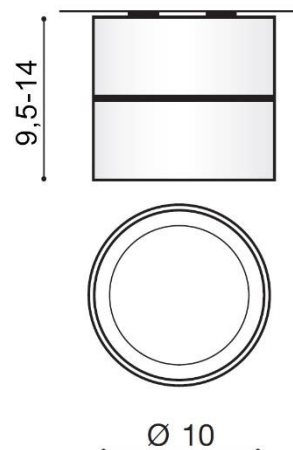

TORINO HOLDING S.A.
Strzeszyńska 33, 60-479 Poznań,
biuro@lampy.it www.azzardolighting.com

SCORPIO

RODZAJ / TYPE : PLAFON / PLAFON

ŹRÓDŁO ŚWIATŁA / SOURCE : LED 10W

	White	AZ1618	5901238416180
	Black	AZ2952	5901238429524
	Chrome	AZ1452	5901238414520

WYMIARY / DIMENSION (cm) :	WYSOKOŚĆ / HEIGHT	ŚREDNICA / SZEROKOŚĆ DIAMETER / WIDTH	DŁUGOŚĆ / LENGTH
<ul style="list-style-type: none"> lampa / lamp 	9,5 - 14	10	-
<ul style="list-style-type: none"> kierunek źródła światła jest regulowany / direction of the light source is ajustable 	tak / yes	-	-

OPAKOWANIE / PACKAGE (cm) :	KARTON 1 / BOX 1	KARTON 2 / BOX 2	KARTON 3 / BOX 3
<ul style="list-style-type: none"> wysokość / height 	12	-	-
<ul style="list-style-type: none"> szerokość / width 	12	-	-
<ul style="list-style-type: none"> głębokość / depth 	12	-	-
<ul style="list-style-type: none"> waga brutto (kg) / gross weight 	0,7	-	-
<ul style="list-style-type: none"> waga netto (kg) / net weight 	0,6	-	-