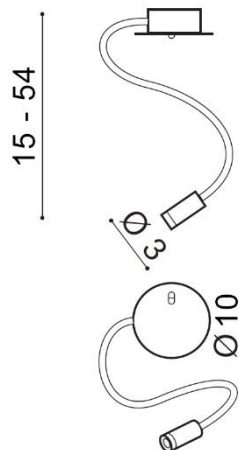

PARAMETRY ŹRÓDŁA ŚWIATŁA / LIGHTING PARAMETERS:

BUDOWA / CONSTRUCTION :	ILOŚĆ / QUANTITY	MATERIAŁ / MATERIAL	KOLOR / COLOR
• konstrukcja / type	1	aluminium / aluminum	-
• klosz / shade	1	aluminium / aluminum	-

WYMIARY / DIMENSION (cm) :	WYSOKOŚĆ / HEIGHT	ŚREDNICA / SZEROKOŚĆ DIAMETER / WIDTH	DŁUGOŚĆ / LENGTH
• lampa / lamp	15 - 54	10	2,5
• klosz / shade	-	3	-
• kierunek źródła światła jest regulowany / direction of the light source is ajustable	tak / yes	-	-

OPAKOWANIE / PACKAGE (cm) :	KARTON 1 / BOX 1	KARTON 2 / BOX 2	KARTON 3 / BOX 3
• wysokość / height	31	-	-
• szerokość / width	12	-	-
• głębokość / depth	5,5	-	-
• waga brutto (kg) / gross weight	0,5	-	-
• waga netto (kg) / net weight	0,4	-	-