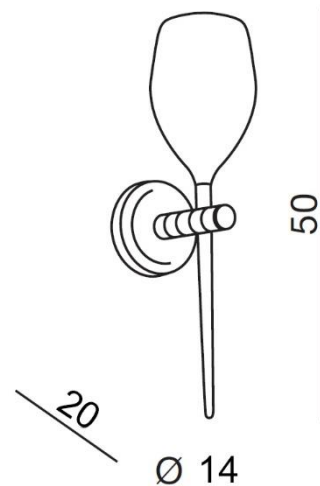

TORINO HOLDING S.A.
Strzeszyńska 33, 60-479 Poznań,
biuro@lampy.it www.azzardolighting.com

IZZA WALL

RODZAJ / TYPE : KINKIET / WALL

ŹRÓDŁO ŚWIATŁA / SOURCE : G4 1xMax 40W

	Shiny White	AZ0099	MB1288-1	5901238400998
	Shiny Black	AZ0098	MB1288-1	5901238400981
	Amber	AZ1219	MB1288-1	5901238412199
	Olive	AZ1226	MB1288-1	5901238412267
	Smoky	AZ2941		5901238429418

PARAMETRY ŹRÓDŁA ŚWIATŁA / LIGHTING PARAMETERS:

BUDOWA / CONSTRUCTION :	ILOŚĆ / QUANTITY	MATERIAŁ / MATERIAL	KOLOR / COLOR
• konstrukcja / type	1	metal, szkło / metal, glass	-
• shade / klosz	1	szkło / glass	-

WYMIARY / DIMENSION (cm) :	WYSOKOŚĆ / HEIGHT	ŚREDNICA / SZEROKOŚĆ DIAMETER / WIDTH	DŁUGOŚĆ / LENGTH
• lampa / lamp	50	14	20
• klosz / shade	21	14	-

WYPOSAŻENIE / EQUIPMENT :	RODZAJ / TYPE	DŁUGOŚĆ / LENGHT	KOLOR / COLOR
• instrukcja montażu / installation instruction	w zestawie / included	-	-
• zestaw montażowy / mounting kit	w zestawie / included	-	-