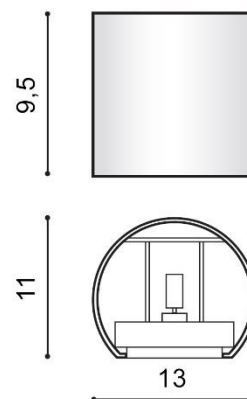

TORINO HOLDING S.A.
Strzeszyńska 33, 60-479 Poznań,
biuro@lampy.it www.azzardolighting.com

LETICIA 2

RODZAJ / TYPE : KINKIET / WALL

ŹRÓDŁO ŚWIATŁA / SOURCE : 1x G9 Max. 40W

	Aluminum	AZ1059	GM1112	5901238410591
	Black	AZ2933		5901238429333
	Black/gold	AZ2815		5901238428152
	White	AZ1058	GM1112	5901238410584

PARAMETRY ŹRÓDŁA ŚWIATŁA / LIGHTING PARAMETERS:

BUDOWA / CONSTRUCTION :	ILOŚĆ / QUANTITY	MATERIAŁ / MATERIAL	KOLOR / COLOR
konstrukcja / type	1	aluminium / aluminum	-

WYMIARY / DIMENSION (cm) :	WYSOKOŚĆ / HEIGHT	ŚREDNICA / SZEROKOŚĆ DIAMETER / WIDTH	DŁUGOŚĆ / LENGTH
lampa / lamp	9,5	13	11
kierunek źródła światła jest regulowany / direction of the light source is ajustable	tak / yes	-	-

WYPOSAŻENIE / EQUIPMENT :	RODZAJ / TYPE	DŁUGOŚĆ / LENGTH	KOLOR / COLOR
instrukcja montażu / installation instruction	w zestawie / included	-	-
zestaw montażowy / mounting kit	w zestawie / included	-	-

OPAKOWANIE / PACKAGE (cm) :	KARTON / BOX 1	KARTON / BOX 2	KARTON / BOX 3
wysokość / height	10,5	-	-
szerokość / width	13,5	-	-
głębokość / depth	12	-	-
waga brutto (kg) / gross weight	0,6	-	-
waga netto (kg) / net weight	0,5	-	-

Powyższe dane mają jedynie charakter informacyjny. Rzeczywiste dane mogą się nieznacznie różnić ze względu na proces produkcyjny. TORINO HOLDING zastrzega sobie prawo do zmiany przedstawianych materiałów i parametrów technicznych produktów bez wcześniejszego powiadomienia.

Aktualizacja: 23.10.2020