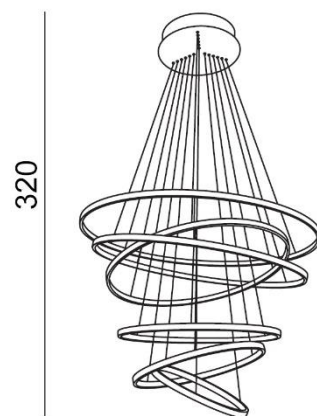

TORINO HOLDING S.A.
Strzeszyńska 33, 60-479 Poznań,
biuro@lampy.it www.azzardolighting.com

WHEEL 6 LONG DIMM

RODZAJ / TYPE : WISZĄCA / PENDANT

ŹRÓDŁO ŚWIATŁA / SOURCE : LED 140W

	Black	AZ2923	5901238429234
	Chrome	AZ2990	5901238429906
	Gold	AZ2921	5901238429210

Ø 85; 75; 60; 45; 35; 25

PARAMETRY ŹRÓDŁA ŚWIATŁA / LIGHTING PARAMETERS:

BUDOWA / CONSTRUCTION :	ILOŚĆ / QUANTITY	MATERIAŁ / MATERIAL	KOLOR / COLOR
• konstrukcja / type	1	metal / akryl / metal / acryl	-
• klosz / shade	6	metal / akryl / metal / acryl	-
• podsufitka / ceiling base	1	metal / metal	-

WYMIARY / DIMENSION (cm) :	WYSOKOŚĆ / HEIGHT	ŚREDNICA / SZEROKOŚĆ / DIAMETER / WIDTH	DŁUGOŚĆ / WIDTH
• lampa / lamp	320	85	-
• wysokość klosza / height of a shade	2	85 / 75 / 60 / 45 / 35 / 25	-
• podsufitka / ceiling base	6	30	-
• regulacja wysokości / height adjustment	tak / yes	-	-