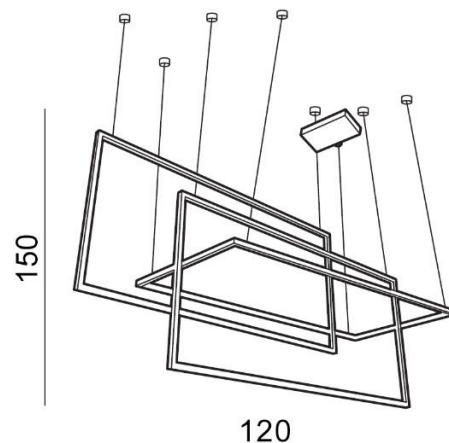

TORINO HOLDING S.A.
Strzeszyńska 33, 60-479 Poznań,
biuro@lampy.it www.azzardolighting.com

METRIC PENDANT

RODZAJ / TYPE : WISZĄCA / PENDANT

ŹRÓDŁO ŚWIATŁA / SOURCE : LED 135W

	Black	AZ2914	5901238429142
	White	AZ2915	5901238429159

PARAMETRY ŹRÓDŁA ŚWIATŁA / LIGHTING PARAMETERS:

BUDOWA / CONSTRUCTION :	ILOŚĆ / QUANTITY	MATERIAŁ / MATERIAL	KOLOR / COLOR
• konstrukcja / type	1	aluminium / akryl / aluminum / acryl	-
• klosz / shade	3	aluminium / akryl / aluminum / acryl	-
• podsufitka / ceiling base	1	aluminium / aluminum	-
• punkt zaczepu / fixing point	8	aluminium / aluminum	-

WYMIARY / DIMENSION (cm) :	WYSOKOŚĆ / HEIGHT	ŚREDNICA / SZEROKOŚĆ / DIAMETER / WIDTH	DŁUGOŚĆ / LENGTH
• lampa / lamp	150	120	50
• klosz / shade	50	110	1,5
• podsufitka / ceiling base	4,5	25	14
• punkt zaczepu / fixing point	3,5	4	-
• regulacja wysokości / height adjustment	tak / yes	-	-

WYPOSAŻENIE / EQUIPMENT :	RODZAJ / TYPE	DŁUGOŚĆ / LENGTH	KOLOR / COLOR
• instrukcja montażu / installation instruction	w zestawie / included	-	-
• zestaw montażowy / mounting kit	w zestawie / included	-	-
OPAKOWANIE / PACKAGE (cm) :	KARTON / BOX 1	KARTON / BOX 2	KARTON / BOX 3
• wysokość / height	11	-	-
• szerokość / width	59	-	-
• głębokość / depth	118	-	-
• waga brutto (kg) / gross weight	6,4	-	-
• waga netto (kg) / net weight	5,8	-	-