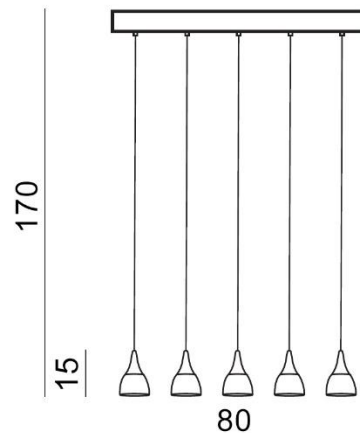

TORINO HOLDING S.A.
Strzeszyńska 33, 60-479 Poznań,
biuro@lampy.it www.azzardolighting.com

DALMATIA 5

RODZAJ / TYPE : WISZĄCA / PENDANT

ŹRÓDŁO ŚWIATŁA / SOURCE : LED 25W

	Black	AZ2910	5901238429104
	White	AZ2848	5901238428480

PARAMETRY ŹRÓDŁA ŚWIATŁA / LIGHTING PARAMETERS:

BUDOWA / CONSTRUCTION :	ILOŚĆ / QUANTITY	MATERIAŁ / MATERIAL	KOLOR / COLOR
• konstrukcja / type	1	aluminium / akryl / aluminum / acryl	-
• klosz / shade	5	aluminium / akryl / aluminum / acryl	-
• podsufitka / ceiling base	1	aluminium / aluminum	-

WYMIARY / DIMENSION (cm) :	WYSOKOŚĆ / HEIGHT	ŚREDNICA / SZEROKOŚĆ / DIAMETER / WIDTH	DŁUGOŚĆ / LENGTH
• lampa / lamp	170	80	10
• klosz / shade	15	9,5	-
• podsufitka / ceiling base	4,5	80	10
• regulacja wysokości / height adjustment	tak / yes	-	-

WYPOSAŻENIE / EQUIPMENT :	RODZAJ / TYPE	DŁUGOŚĆ / LENGTH	KOLOR / COLOR
• instrukcja montażu / instruction	w zestawie / included	-	-
• zestaw montażowy / mounting kit	w zestawie / included	-	-

OPAKOWANIE / PACKAGE (cm) :	KARTON / BOX 1	KARTON / BOX 2	KARTON / BOX 3
• wysokość / height	17	-	-
• szerokość / width	87	-	-
• głębokość / depth	31	-	-
• waga brutto (kg) / gross weight	5,3	-	-
• waga netto (kg) / net weight	4,8	-	-