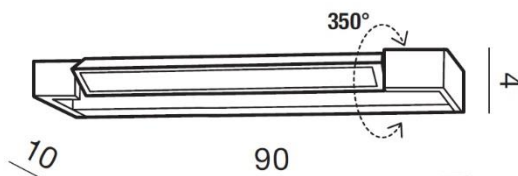

TORINO HOLDING S.A.
Strzeszyńska 33, 60-479 Poznań,
biuro@lampy.it www.azzardolighting.com

DALI 90 4000K

RODZAJ / TYPE : KINKIET / WALL

ŹRÓDŁO ŚWIATŁA / SOURCE : LED 24 W

	Black	AZ2897	5901238428978
	White	AZ2795	5901238427957

PARAMETRY ŹRÓDŁA ŚWIATŁA / LIGHTING PARAMETERS:

Rotation 350°	4000K	230V	IP 44	RA ≥80	LED int	2880 lumens

BUDOWA / CONSTRUCTION :	ILOŚĆ / QUANTITY	MATERIAŁ / MATERIAL	KOLOR / COLOR
• konstrukcja / type	1	aluminium / szkło / aluminium / glass	-

WYMIARY / DIMENSION (cm) :	WYSOKOŚĆ / HEIGHT	ŚREDNICA /SZEROKOŚĆ DIAMETER / WIDTH	DŁUGOŚĆ / LENGTH
• lampa / lamp	4	90	10
• kierunek źródła światła jest regulowany / direction of the light source is ajustable	tak / yes	-	-

WYPOSAŻENIE / EQUIPMENT :	RODZAJ / TYPE	DŁUGOŚĆ / LENGTH	KOLOR / COLOR
• instrukcja montażu / instruction	w zestawie / included	-	-
• zestaw montażowy/ mounting kit	w zestawie / included	-	-

OPAKOWANIE / PACKAGE (cm) :	KARTON / BOX 1	KARTON / BOX 2	KARTON / BOX 3
• wysokość / height	8	-	-
• szerokość / width	95	-	-
• głębokość / depth	16	-	-
• waga brutto (kg) / gross weight	2,3	-	-
• waga netto (kg) / net weight	2	-	-

Powyższe dane mają jedynie charakter informacyjny. Rzeczywiste dane mogą się nieznacznie różnić ze względu na proces produkcyjny. TORINO HOLDING zastrzega sobie prawo do zmiany przedstawianych materiałów i parametrów technicznych produktów bez wcześniejszego powiadomienia.

Aktualizacja: 06.08.2020