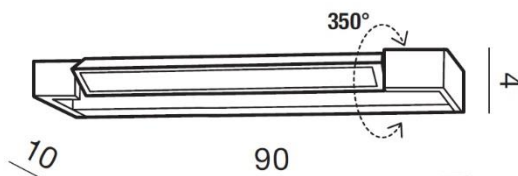

TORINO HOLDING S.A.
Strzeszyńska 33, 60-479 Poznań,
biuro@lampy.it www.azzardolighting.com

DALI 90 3000K

RODZAJ / TYPE : KINKIET / WALL

ŹRÓDŁO ŚWIATŁA / SOURCE : LED 24 W

	Black	AZ2896	5901238428961
	White	AZ2794	5901238427940

PARAMETRY ŹRÓDŁA ŚWIATŁA / LIGHTING PARAMETERS:

Rotation 350°	3000K	230V	IP 44	RA ≥80	LED int	2880 lumens

BUDOWA / CONSTRUCTION :	ILOŚĆ / QUANTITY	MATERIAŁ / MATERIAL	KOLOR / COLOR
• konstrukcja / type	1	aluminium / szkło / aluminum / glass	-

WYMIARY / DIMENSION (cm) :	WYSOKOŚĆ / HEIGHT	ŚREDNICA / SZEROKOŚĆ / DIAMETER / WIDTH	DŁUGOŚĆ / LENGTH
• lampa / lamp	4	90	10
• kierunek źródła światła jest regulowany / direction of the light source is adjustable	tak / yes	-	-

WYPOSAŻENIE / EQUIPMENT :	RODZAJ / TYPE	DŁUGOŚĆ / LENGTH	KOLOR / COLOR
• instrukcja montażu / instruction	w zestawie / included	-	-
• zestaw montażowy / mounting kit	w zestawie / included	-	-

OPAKOWANIE / PACKAGE (cm) :	KARTON / BOX 1	KARTON / BOX 2	KARTON / BOX 3
• wysokość / height	8	-	-
• szerokość / width	95	-	-
• głębokość / depth	16	-	-
• waga brutto (kg) / gross weight	2,3	-	-
• waga netto (kg) / net weight	2	-	-

Powyższe dane mają jedynie charakter informacyjny. Rzeczywiste dane mogą się nieznacznie różnić ze względu na proces produkcyjny. TORINO HOLDING zastrzega sobie prawo do zmiany przedstawianych materiałów i parametrów technicznych produktów bez wcześniejszego powiadomienia.

Aktualizacja: 06.08.2020