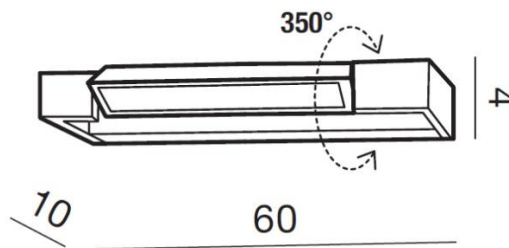

TORINO HOLDING S.A.
Strzeszyńska 33, 60-479 Poznań,
biuro@lampy.it www.azzardolighting.com

DALI 60 4000K

RODZAJ / TYPE : KINKIET / WALL

ŹRÓDŁO ŚWIATŁA / SOURCE : LED 18W

	Black	AZ2895	5901238428954
	White	AZ2793	5901238427933

PARAMETRY ŹRÓDŁA ŚWIATŁA / LIGHTING PARAMETERS:

Rotation 350°	4000K	230V	IP 44	RA ≥80	LED int	2160 lumens

BUDOWA / CONSTRUCTION :	ILOŚĆ / QUANTITY	MATERIAŁ / MATERIAL	KOLOR / COLOR
• konstrukcja / type	1	aluminium / szkło / aluminum / glass	-

WYMIARY / DIMENSION (cm) :	WYSOKOŚĆ / HEIGHT	ŚREDNICA / SZEROKOŚĆ DIAMETER / WIDTH	DŁUGOŚĆ / LENGTH
• lampa / lamp	4	60	10
• kierunek źródła światła jest regulowany / direction of the light source is adjustable	tak / yes	-	-

WYPOSAŻENIE / EQUIPMENT :	RODZAJ / TYPE	DŁUGOŚĆ / LENGTH	KOLOR / COLOR
• instrukcja montażu / instruction	w zestawie / included	-	-
• zestaw montażowy / mounting kit	w zestawie / included	-	-

OPAKOWANIE / PACKAGE (cm) :	KARTON / BOX 1	KARTON / BOX 2	KARTON / BOX 3
• wysokość / height	8	-	-
• szerokość / width	64	-	-
• głębokość / depth	14	-	-
• waga brutto (kg) / gross weight	1,6	-	-
• waga netto (kg) / net weight	1,4	-	-

Powyższe dane mają jedynie charakter informacyjny. Rzeczywiste dane mogą się nieznacznie różnić ze względu na proces produkcyjny. TORINO HOLDING zastrzega sobie prawo do zmiany przedstawianych materiałów i parametrów technicznych produktów bez wcześniejszego powiadomienia.

Aktualizacja: 06.08.2020