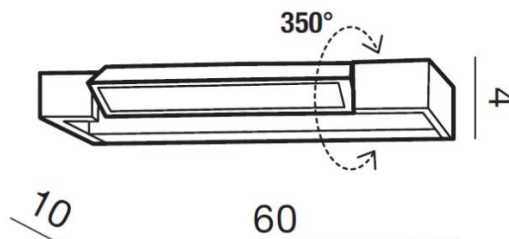

TORINO HOLDING S.A.
Strzeszyńska 33, 60-479 Poznań,
biuro@lampy.it www.azzardolighting.com

DALI 60 3000K

RODZAJ / TYPE : KINKIET / WALL

ŹRÓDŁO ŚWIATŁA / SOURCE : LED 18W

	Black	AZ2894	5901238428947
	White	AZ2792	5901238427926

PARAMETRY ŹRÓDŁA ŚWIATŁA / LIGHTING PARAMETERS:

Rotation 350°	3000K	230V	IP 44	RA ≥80	LED int	2160 lumens

BUDOWA / CONSTRUCTION :	ILOŚĆ / QUANTITY	MATERIAŁ / MATERIAL	KOLOR / COLOR
• konstrukcja / type	1	aluminium / szkło / aluminum / glass	-

WYMIARY / DIMENSION (cm) :	WYSOKOŚĆ / HEIGHT	ŚREDNICA / SZEROKOŚĆ DIAMETER / WIDTH	DŁUGOŚĆ / LENGTH
• lampa / lamp	4	60	10
• kierunek źródła światła jest regulowany / direction of the light source is ajustable	tak / yes	-	-

WYPOSAŻENIE / EQUIPMENT :	RODZAJ / TYPE	DŁUGOŚĆ / LENGTH	KOLOR / COLOR
• instrukcja montażu / instruction	w zestawie / included	-	-
• zestaw montażowy / mounting kit	w zestawie / included	-	-

OPAKOWANIE / PACKAGE (cm) :	KARTON / BOX 1	KARTON / BOX 2	KARTON / BOX 3
• wysokość / height	8	-	-
• szerokość / width	64	-	-
• głębokość / depth	14	-	-
• waga brutto (kg) / gross weight	1,6	-	-
• waga netto (kg) / net weight	1,4	-	-

Powyższe dane mają jedynie charakter informacyjny. Rzeczywiste dane mogą się nieznacznie różnić ze względu na proces produkcyjny. TORINO HOLDING zastrzega sobie prawo do zmiany przedstawianych materiałów i parametrów technicznych produktów bez wcześniejszego powiadomienia.

Aktualizacja: 06.08.2020