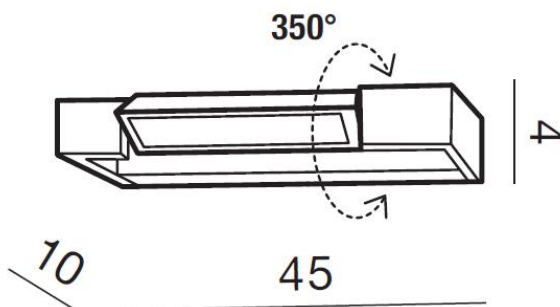

PARAMETRY ŹRÓDŁA ŚWIATŁA / LIGHTING PARAMETERS:

BUDOWA / CONSTRUCTION :	ILOŚĆ / QUANTITY	MATERIAŁ / MATERIAL	KOLOR / COLOR
• konstrukcja / type	1	aluminium / szkło / aluminum / glass	-

WYMIARY / DIMENSION (cm) :	WYSOKOŚĆ / HEIGHT	ŚREDNICA / SZEROKOŚĆ / DIAMETER / WIDTH	DŁUGOŚĆ / LENGTH
• lampa / lamp	4	45	10
• kierunek źródła światła jest regulowany / direction of the light source is adjustable	tak / yes	-	-

WYPOSAŻENIE / EQUIPMENT :	RODZAJ / TYPE	DŁUGOŚĆ / LENGTH	KOLOR / COLOR
• instrukcja montażu / instruction	w zestawie / included	-	-
• zestaw montażowy / mounting kit	w zestawie / included	-	-

OPAKOWANIE / PACKAGE (cm) :	KARTON / BOX 1	KARTON / BOX 2	KARTON / BOX 3
• wysokość / height	8	-	-
• szerokość / width	49	-	-
• głębokość / depth	14	-	-
• waga brutto (kg) / gross weight	1,3	-	-
• waga netto (kg) / net weight	1,2	-	-