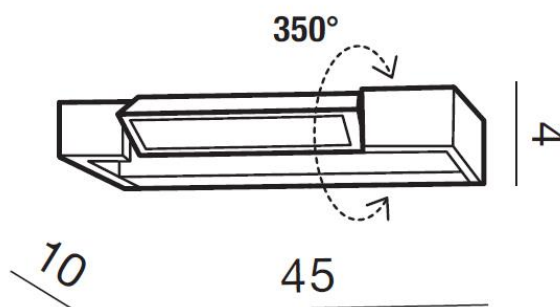

PARAMETRY ŹRÓDŁA ŚWIATŁA / LIGHTING PARAMETERS:

BUDOWA / CONSTRUCTION :	ILOŚĆ / QUANTITY	MATERIAŁ / MATERIAL	KOLOR / COLOR
• konstrukcja / type	1	aluminium / szkło / aluminum / glass	-

WYMIARY / DIMENSION (cm) :	WYSOKOŚĆ / HEIGHT	ŚREDNICA / SZEROKOŚĆ / DIAMETER / WIDTH	DŁUGOŚĆ / LENGTH
• lampa / lamp	4	45	10
• kierunek źródła światła jest regulowany / direction of the light source is adjustable	tak / yes	-	-

WYPOSAŻENIE / EQUIPMENT :	RODZAJ / TYPE	DŁUGOŚĆ / LENGTH	KOLOR / COLOR
• instrukcja montażu / instruction	w zestawie / included	-	-
• zestaw montażowy / mounting kit	w zestawie / included	-	-

OPAKOWANIE / PACKAGE (cm) :	KARTON / BOX 1	KARTON / BOX 2	KARTON / BOX 3
• wysokość / height	8	-	-
• szerokość / width	49	-	-
• głębokość / depth	14	-	-
• waga brutto (kg) / gross weight	1,3	-	-
• waga netto (kg) / net weight	1,2	-	-