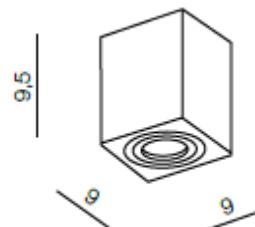

BRANT SQUARE IP 44

RODZAJ / TYPE : PLAFON / PLAFON

ŹRÓDŁO ŚWIATŁA / SOURCE : 1x GU10 Max. 50W

	Black	AZ2878	5901238428787
	White	AZ2822	5901238428220

PARAMETRY ŹRÓDŁA ŚWIATŁA / LIGHTING PARAMETERS:

BUDOWA / CONSTRUCTION :	ILOŚĆ / QUANTITY	MATERIAŁ / MATERIAL	KOLOR / COLOR
• konstrukcja / type	1	aluminium / aluminum	-

WYMIARY / DIMENSION (cm) :	WYSOKOŚĆ / HEIGHT	ŚREDNICA / SZEROKOŚĆ DIAMETER / WIDTH	DŁUGOŚĆ / LENGTH
• lampa / lamp	9,5	9	9

WYPOSAŻENIE / EQUIPMENT :	RODZAJ / TYPE	DŁUGOŚĆ / LENGTH	KOLOR / COLOR
• instrukcja montażu / instruction	w zestawie / included		
• zestaw montażowy / mounting kit	w zestawie / included		

OPAKOWANIE / PACKAGE (cm) :	KARTON / BOX 1	KARTON / BOX 2	KARTON / BOX 3
• wysokość / height	11	-	-
• szerokość / width	10	-	-
• głębokość / depth	10	-	-
• waga brutto (kg) / gross weight	0,4	-	-
• waga netto (kg) / net weight	0,35	-	-