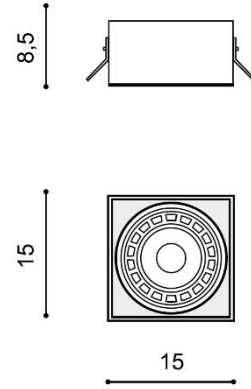

NOVA GIPS

RODZAJ / TYPE : WPUST / INPUT

ŹRÓDŁO ŚWIATŁA / SOURCE : 1 x ES111 Max. 50W
/ ADAP 111 + 1x GU10 Max. 40W

	Black / Black	AZ2872	5901238428725
	White / White	AZ2873	5901238428732

PARAMETRY ŹRÓDŁA ŚWIATŁA / LIGHTING PARAMETERS:

BUDOWA / CONSTRUCTION :	ILOŚĆ / QUANTITY	MATERIAŁ / MATERIAL	KOLOR / COLOR
<ul style="list-style-type: none"> konstrukcja / type 	1	metal / metal	-

WYMIARY / DIMENSION (cm) :	WYSOKOŚĆ / HEIGHT	ŚREDNICA / SZEROKOŚĆ DIAMETER / WIDTH	DŁUGOŚĆ / LENGTH
<ul style="list-style-type: none"> lampa / lamp 	8,5	15	15
<ul style="list-style-type: none"> otwór montażowy / inlet opening 	-	15,2 x 15,2	-
<ul style="list-style-type: none"> kierunek źródła światła jest regulowany / direction of the light source is ajustabl 	tak / yes	-	-

OPAKOWANIE / PACKAGE (cm) :	KARTON 1 / BOX 1	KARTON 2 / BOX 2	KARTON 3 / BOX 3
<ul style="list-style-type: none"> wysokość / height 	16	-	-
<ul style="list-style-type: none"> szerokość / width 	16	-	-
<ul style="list-style-type: none"> głębokość / depth 	9,5	-	-
<ul style="list-style-type: none"> waga brutto (kg) / gross weight 	0,75	-	-
<ul style="list-style-type: none"> waga netto (kg) / net weight 	0,65	-	-