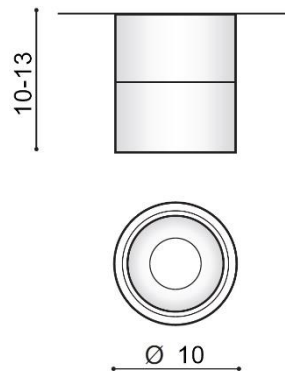

TORINO HOLDING S.A.
Strzeszyńska 33, 60-479 Poznań,
biuro@lampy.it www.azzardolighting.com

COSTA

RODZAJ / TYPE : PLAFON / PLAFON

ŹRÓDŁO ŚWIATŁA / SOURCE : LED 12W

	White	AZ2856	5901238428565
	Black	AZ2857	5901238428572

PARAMETRY ŹRÓDŁA ŚWIATŁA / LIGHTING PARAMETERS:

BUDOWA / CONSTRUCTION :	ILOŚĆ / QUANTITY	MATERIAŁ / MATERIAL	KOLOR / COLOR
konstrukcja / type	1	aluminium / aluminum	-

WYMIARY / DIMENSION (cm) :	WYSOKOŚĆ / HEIGHT	ŚREDNICA / SZEROKOŚĆ DIAMETER / WIDTH	DŁUGOŚĆ / LENGTH
lampa / lamp	10 - 13	10	-
kierunek źródła światła jest regulowany / direction of the light source is adjustable	tak / yes	-	-

WYPOSAŻENIE / EQUIPMENT :	RODZAJ / TYPE	DŁUGOŚĆ / LENGTH	KOLOR / COLOR
instrukcja montażu / instruction	w zestawie / included	-	-
zestaw montażowy / mounting kit	w zestawie / included	-	-

OPAKOWANIE / PACKAGE (cm) :	KARTON 1 / BOX 1	KARTON 2 / BOX 2	KARTON 3 / BOX 3
wysokość / height	11,5	-	-
szerokość / width	10,5	-	-
głębokość / depth	10,5	-	-
waga brutto (kg) / gross weight	0,55	-	-
waga netto (kg) / net weight	0,5	-	-

Powyższe dane mają jedynie charakter informacyjny. Rzeczywiste dane mogą się nieznacznie różnić ze względu na proces produkcyjny. TORINO HOLDING zastrzega sobie prawo do zmiany przedstawianych materiałów i parametrów technicznych produktów bez wcześniejszego powiadomienia.

Aktualizacja: 05.08.2020