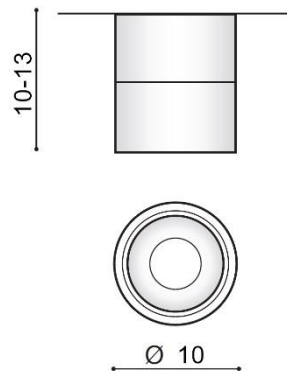

TORINO HOLDING S.A.
Strzeszyńska 33, 60-479 Poznań,
biuro@lampy.it www.azzardolighting.com

COSTA

RODZAJ / TYPE : PLAFON / PLAFON

ŹRÓDŁO ŚWIATŁA / SOURCE : LED 12W

	White	AZ2856	5901238428565
	Black	AZ2857	5901238428572

PARAMETRY ŹRÓDŁA ŚWIATŁA / LIGHTING PARAMETERS:

BUDOWA / CONSTRUCTION :	ILOŚĆ / QUANTITY	MATERIAŁ / MATERIAL	KOLOR / COLOR
<ul style="list-style-type: none"> konstrukcja / type 	1	aluminium / aluminum	-
WYMIARY / DIMENSION (cm) :	WYSOKOŚĆ / HEIGHT	ŚREDNICA / SZEROKOŚĆ DIAMETER / WIDTH	DŁUGOŚĆ / LENGTH
<ul style="list-style-type: none"> lampa / lamp 	10 - 13	10	-
<ul style="list-style-type: none"> kierunek źródła światła jest regulowany / direction of the light source is adjustable 	tak / yes	-	-
WYPOSAŻENIE / EQUIPMENT :	RODZAJ / TYPE	DŁUGOŚĆ / LENGTH	KOLOR / COLOR
<ul style="list-style-type: none"> instrukcja montażu / instruction 	w zestawie / included	-	-
<ul style="list-style-type: none"> zestaw montażowy / mounting kit 	w zestawie / included	-	-
OPAKOWANIE / PACKAGE (cm) :	KARTON 1 / BOX 1	KARTON 2 / BOX 2	KARTON 3 / BOX 3
<ul style="list-style-type: none"> wysokość / height 	11,5	-	-
<ul style="list-style-type: none"> szerokość / width 	10,5	-	-
<ul style="list-style-type: none"> głębokość / depth 	10,5	-	-
<ul style="list-style-type: none"> waga brutto (kg) / gross weight 	0,55	-	-
<ul style="list-style-type: none"> waga netto (kg) / net weight 	0,5	-	-