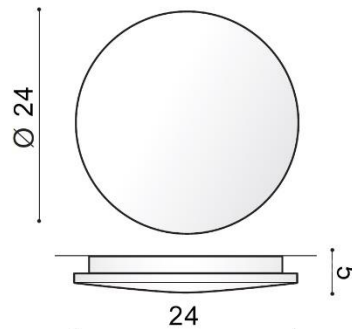

TORINO HOLDING S.A.
Strzeszyńska 33, 60-479 Poznań,
biuro@lampy.it www.azzardolighting.com

ANCONA L

RODZAJ / TYPE : KINKIET / WALL

ŹRÓDŁO ŚWIATŁA / SOURCE : LED 24W

	White	AZ2853	5901238428534
	Black	AZ2852	5901238428527

WYMIARY / DIMENSION (cm) :	WYSOKOŚĆ / HEIGHT	ŚREDNICA / SZEROKOŚĆ / DIAMETER / WIDTH	DŁUGOŚĆ / LENGTH
• lampa / lamp	24	24	5

WYPOSAŻENIE / EQUIPMENT :	RODZAJ / TYPE	DŁUGOŚĆ / LENGTH	KOLOR / COLOR
• instrukcja montażu / instruction	w zestawie / included	-	-
• zestaw montażowy / mounting kit	w zestawie / included	-	-

OPAKOWANIE / PACKAGE (cm) :	KARTON 1 / BOX 1	KARTON 2 / BOX 2	KARTON 3 / BOX 3
• wysokość / height	8	-	-
• szerokość / width	28	-	-
• głębokość / depth	28	-	-
• waga brutto (kg) / gross weight	1,6	-	-
• waga netto (kg) / net weight	1,4	-	-