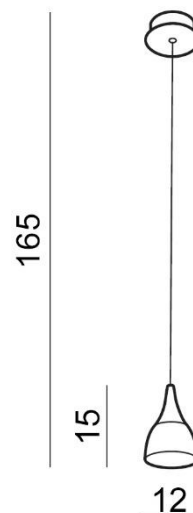

TORINO HOLDING S.A.
Strzeszyńska 33, 60-479 Poznań,
biuro@lampy.it www.azzardolighting.com

DALMATIA 1

RODZAJ / TYPE : WISZĄCA / PENDANT

ŹRÓDŁO ŚWIATŁA / SOURCE : LED 5W

	Black	AZ2847	5901238428473
	White	AZ2909	5901238429098

PARAMETRY ŹRÓDŁA ŚWIATŁA / LIGHTING PARAMETERS:

BUDOWA / CONSTRUCTION :	ILOŚĆ / QUANTITY	MATERIAŁ / MATERIAL	KOLOR / COLOR
• konstrukcja / type	1	aluminium / akryl / aluminum / acryl	-
• klosz / shade	1	aluminium / akryl / aluminum / acryl	-
• podsufitka / ceiling base	1	aluminium / aluminum	-

WYMIARY / DIMENSION (cm) :	WYSOKOŚĆ / HEIGHT	ŚREDNICA / SZEROKOŚĆ / DIAMETER / WIDTH	DŁUGOŚĆ / LENGTH
• lampa / lamp	165	12	-
• klosz / shade	15	9,5	-
• podsufitka / ceiling base	3	12	-
• regulacja wysokości / height adjustment	tak / yes		