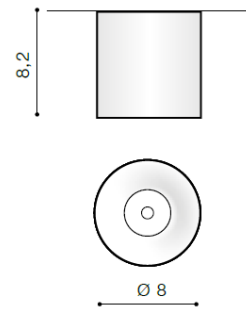

MANE

RODZAJ / TYPE : PLAFON / PLAFON

ŹRÓDŁO ŚWIATŁA / SOURCE : LED 10W

	White	AZ2845	5901238428459
	Black	AZ2844	5901238428442
	Gold	AZ2846	5901238428466

PARAMETRY ŹRÓDŁA ŚWIATŁA / LIGHTING PARAMETERS:

BUDOWA / CONSTRUCTION :	ILOŚĆ / QUANTITY	MATERIAŁ / MATERIAL	KOLOR / COLOR
<ul style="list-style-type: none"> konstrukcja / type 	1	aluminium / aluminum	-
WYMIARY / DIMENSION (cm) :	WYSOKOŚĆ / HEIGHT	ŚREDNICA / SZEROKOŚĆ DIAMETER / WIDTH	DŁUGOŚĆ / LENGTH
<ul style="list-style-type: none"> lampa / lamp 	8,2	8	-
WYPOSAŻENIE / EQUIPMENT :	RODZAJ / TYPE	DŁUGOŚĆ / LENGTH	KOLOR / COLOR
<ul style="list-style-type: none"> instrukcja montażu / instruction 	w zestawie / included	-	-
<ul style="list-style-type: none"> zestaw montażowy / mounting kit 	w zestawie / included	-	-
OPAKOWANIE / PACKAGE (cm) :	KARTON 1 / BOX 1	KARTON 2 / BOX 2	KARTON 3 / BOX 3
<ul style="list-style-type: none"> wysokość / height 	9	-	-
<ul style="list-style-type: none"> szerokość / width 	9	-	-
<ul style="list-style-type: none"> głębokość / depth 	9	-	-
<ul style="list-style-type: none"> waga brutto (kg) / gross weight 	0,35	-	-
<ul style="list-style-type: none"> waga netto (kg) / net weight 	0,3	-	-