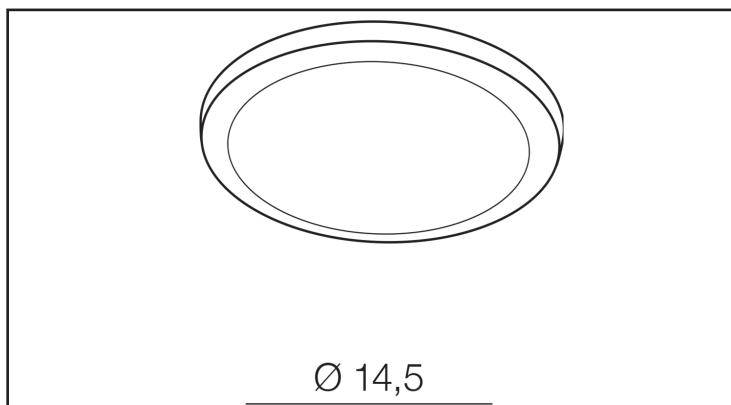

NAPIĘCIE / POWER	230V
MOC / POWER	12W
BARWA ŚWIATŁA / KELVINS	4000
WSPÓŁCZYNNIK ODDAWANIA BARW / RA	≤ 80
KĄT ŚWIECENIA / BEAM ANGLE	0
LUMENY / LUMENS	1000lm
GR. ENERGETYCZNA / ENERGY EFFICIENCY	G
REGULACJA NATĘŻENIA ŚWIATŁA / DIMMABLE	N/A
REGULACJA BARWY ŚWIATŁA / CCT	N/A
KOLOR ŚWIATŁA / RGB	N/A
STEROWANA Z APLIKACJI / SMART	N/A
PILOT / REMOTE CONTROL	N/A
PRZEŁĄCZNIK / SWITCH	N/A

BUDOWA / CONSTRUCTION

	ILOŚĆ / QUANTITY	MATERIAŁ / MATERIAL	KOLOR / COLOR
KONSTRUKCJA / TYPE	1	Aluminium / Acryl	Black

WYMIARY / DIMENSION [cm]

KONSTRUKCJA / TYPE

WYSOKOŚĆ / HEIGHT	2
ŚREDNICA / DIAMETER	15
SZEROKOŚĆ / WIDTH	N/A