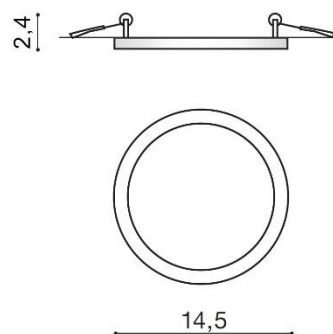

## SLIM 15 ROUND IP44 4000K

RODZAJ / TYPE : WPUST / INLET

ŹRÓDŁO ŚWIATŁA / SOURCE : LED 12W

	White	AZ2842	5901238428428
	Black	AZ2843	5901238428435
	Chrome	AZ2841	5901238428411

WYMIARY / DIMENSION (cm) :	WYSOKOŚĆ / HEIGHT	ŚREDNICA / SZEROKOŚĆ DIAMETER / WIDTH	DŁUGOŚĆ / LENGTH
<ul style="list-style-type: none"> <li>lampa / lamp</li> </ul>	2,4	14,5	-
<ul style="list-style-type: none"> <li>otwór montażowy / inlet opening</li> </ul>	-	12,5	-

WYPOSAŻENIE / EQUIPMENT :	RODZAJ / TYPE	DŁUGOŚĆ / LENGTH	KOLOR / COLOR
<ul style="list-style-type: none"> <li>instrukcja montażu / instruction</li> </ul>	w zestawie / included	-	-

OPAKOWANIE / PACKAGE (cm) :	KARTON 1 / BOX 1	KARTON 2 / BOX 2	KARTON 3 / BOX 3
<ul style="list-style-type: none"> <li>wysokość / height</li> </ul>	4	-	-
<ul style="list-style-type: none"> <li>szerokość / width</li> </ul>	19,5	-	-
<ul style="list-style-type: none"> <li>głębokość / depth</li> </ul>	15,5	-	-
<ul style="list-style-type: none"> <li>waga brutto (kg) / gross weight</li> </ul>	0,3	-	-
<ul style="list-style-type: none"> <li>waga netto (kg) / net weight</li> </ul>	0,25	-	-