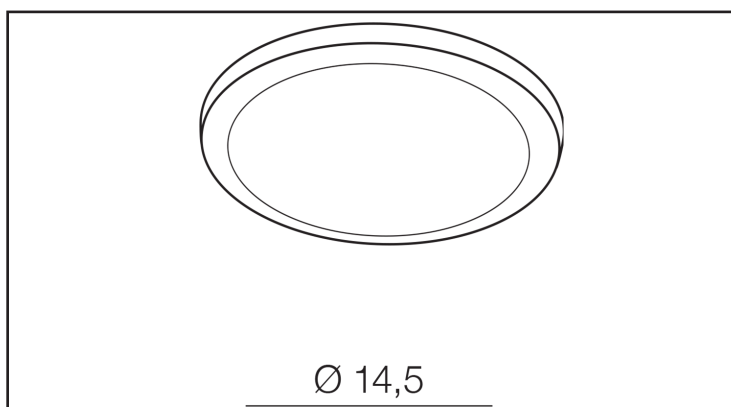

SLIM ROUND 15 4000K CHROME

KOLOR / COLOR	Chrome
KOD / CODE	AZ2841
EAN	5901238428411
RODZAJ / TYPE	Downlight
IP	IP44
POCHYLENIE / TILT	N/A
ROTACJA / ROTATION	N/A
LED ZINTEGROWANY / LED INTEGRATED	

PARAMETRY TECHNICZNE / TECHNICAL DATA

NAPIĘCIE / POWER	230V
MOC / POWER	12W
BARWA ŚWIATŁA / KELVINS	4000
WSPÓŁCZYNNIK ODDAWANIA BARW / RA	≤ 80
KĄT ŚWIECENIA / BEAM ANGLE	0
LUMENY / LUMENS	1000lm
GR. ENERGETYCZNA / ENERGY EFFICIENCY	G
REGULACJA NATĘŻENIA ŚWIATŁA / DIMMABLE	N/A
REGULACJA BARWY ŚWIATŁA / CCT	N/A
KOLOR ŚWIATŁA / RGB	N/A
STEROWANA Z APLIKACJI / SMART	N/A
PILOT / REMOTE CONTROL	N/A
PRZEŁĄCZNIK / SWITCH	N/A

BUDOWA / CONSTRUCTION

	ILOŚĆ / QUANTITY	MATERIAŁ / MATERIAL	KOLOR / COLOR
KONSTRUKCJA / TYPE	1	Aluminium / Acryl	Chrome

WYMIARY / DIMENSION [cm]

KONSTRUKCJA / TYPE

WYSOKOŚĆ / HEIGHT	2
ŚREDNICA / DIAMETER	15
SZEROKOŚĆ / WIDTH	N/A