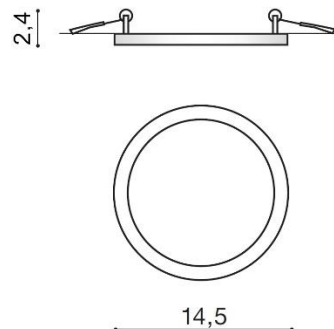

TORINO HOLDING S.A.
Strzeszyńska 33, 60-479 Poznań,
biuro@lampy.it www.azzardolighting.com

SLIM 15 ROUND IP44 3000K

RODZAJ / TYPE : WPUST / INLET

ŹRÓDŁO ŚWIATŁA / SOURCE : LED 12W

	White	AZ2839	5901238428398
	Black	AZ2840	5901238428404
	Chrome	AZ2838	5901238428381

PARAMETRY ŹRÓDŁA ŚWIATŁA / LIGHTING PARAMETERS:

BUDOWA / CONSTRUCTION :	ILOŚĆ / QUANTITY	MATERIAŁ / MATERIAL	KOLOR / COLOR
<ul style="list-style-type: none"> konstrukcja / type 	1	aluminium / akryl / aluminum / acryl	-
WYMIARY / DIMENSION (cm) :	WYSOKOŚĆ / HEIGHT	ŚREDNICA / SZEROKOŚĆ DIAMETER / WIDTH	DŁUGOŚĆ / LENGTH
<ul style="list-style-type: none"> lampa / lamp 	2,4	14,5	-
<ul style="list-style-type: none"> otwór montażowy / inlet opening 	-	12,5	-
WYPOSAŻENIE / EQUIPMENT :	RODZAJ / TYPE	DŁUGOŚĆ / LENGTH	KOLOR / COLOR
<ul style="list-style-type: none"> instrukcja montażu / instruction 	w zestawie / included	-	-
OPAKOWANIE / PACKAGE (cm) :	KARTON 1 / BOX 1	KARTON 2 / BOX 2	KARTON 3 / BOX 3
<ul style="list-style-type: none"> wysokość / height 	4	-	-
<ul style="list-style-type: none"> szerokość / width 	19,5	-	-
<ul style="list-style-type: none"> głębokość / depth 	15,5	-	-
<ul style="list-style-type: none"> waga brutto (kg) / gross weight 	0,3	-	-
<ul style="list-style-type: none"> waga netto (kg) / net weight 	0,25	-	-