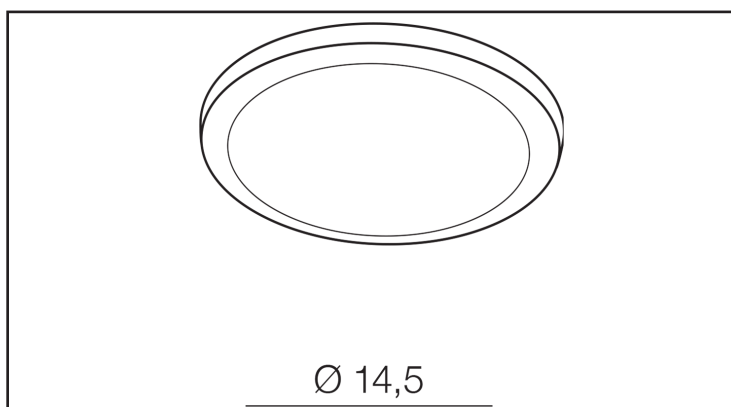

SLIM ROUND 15 3000K CHROME

KOLOR / COLOR	Chrome
KOD / CODE	AZ2838
EAN	5901238428381
RODZAJ / TYPE	Downlight
IP	IP44
POCHYLENIE / TILT	N/A
ROTACJA / ROTATION	N/A
LED ZINTEGROWANY / LED INTEGRATED	

PARAMETRY TECHNICZNE / TECHNICAL DATA

NAPIĘCIE / POWER	230V
MOC / POWER	12W
BARWA ŚWIATŁA / KELVINS	3000
WSPÓŁCZYNNIK ODDAWANIA BARW / RA	≤ 80
KĄT ŚWIECENIA / BEAM ANGLE	0
LUMENY / LUMENS	1000lm
GR. ENERGETYCZNA / ENERGY EFFICIENCY	G
REGULACJA NATĘŻENIA ŚWIATŁA / DIMMABLE	N/A
REGULACJA BARWY ŚWIATŁA / CCT	N/A
KOLOR ŚWIATŁA / RGB	N/A
STEROWANA Z APLIKACJI / SMART	N/A
PILOT / REMOTE CONTROL	N/A
PRZEŁĄCZNIK / SWITCH	N/A

BUDOWA / CONSTRUCTION

	ILOŚĆ / QUANTITY	MATERIAŁ / MATERIAL	KOLOR / COLOR
KONSTRUKCJA / TYPE	1	Aluminium / Acryl	Chrome

WYMIARY / DIMENSION [cm]

KONSTRUKCJA / TYPE

WYSOKOŚĆ / HEIGHT	2
ŚREDNICA / DIAMETER	15
SZEROKOŚĆ / WIDTH	N/A