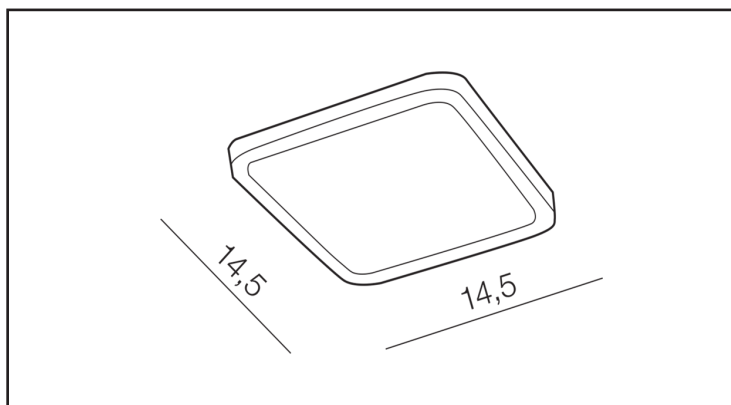

SLIM SQUARE 15 3000K WHITE

KOLOR / COLOR	White
KOD / CODE	AZ2837
EAN	5901238428374
RODZAJ / TYPE	Downlight
IP	IP44
POCHYLENIE / TILT	N/A
ROTACJA / ROTATION	N/A
LED ZINTEGROWANY / LED INTEGRATED	

PARAMETRY TECHNICZNE / TECHNICAL DATA

NAPIĘCIE / POWER	230V
MOC / POWER	12W
BARWA ŚWIATŁA / KELVINS	3000
WSPÓŁCZYNNIK ODDAWANIA BARW / RA	≤ 80
KĄT ŚWIECENIA / BEAM ANGLE	0
LUMENY / LUMENS	1000lm
GR. ENERGETYCZNA / ENERGY EFFICIENCY	G
REGULACJA NATĘŻENIA ŚWIATŁA / DIMMABLE	N/A
REGULACJA BARWY ŚWIATŁA / CCT	N/A
KOLOR ŚWIATŁA / RGB	N/A
STEROWANA Z APLIKACJI / SMART	N/A
PILOT / REMOTE CONTROL	N/A
PRZEŁĄCZNIK / SWITCH	N/A

BUDOWA / CONSTRUCTION

	ILOŚĆ / QUANTITY	MATERIAŁ / MATERIAL	KOLOR / COLOR
KONSTRUKCJA / TYPE	1	Aluminium / Acryl	White

WYMIARY / DIMENSION [cm]

KONSTRUKCJA / TYPE

WYSOKOŚĆ / HEIGHT	2
ŚREDNICA / DIAMETER	15
SZEROKOŚĆ / WIDTH	15

OPAKOWANIE / PACKAGE [cm]

	KARTON 1 / BOX 1
WYSOKOŚĆ / HEIGHT	4,0
SZEROKOŚĆ / WIDTH	19,5
GŁĘBOKOŚĆ / DEPTH	15,5
WAGA BRUTTO [KG] / GROSS WEIGHT	0,3
WAGA NETTO [KG] / NET WEIGHT	0,3

POZOSTAŁE / OTHERS