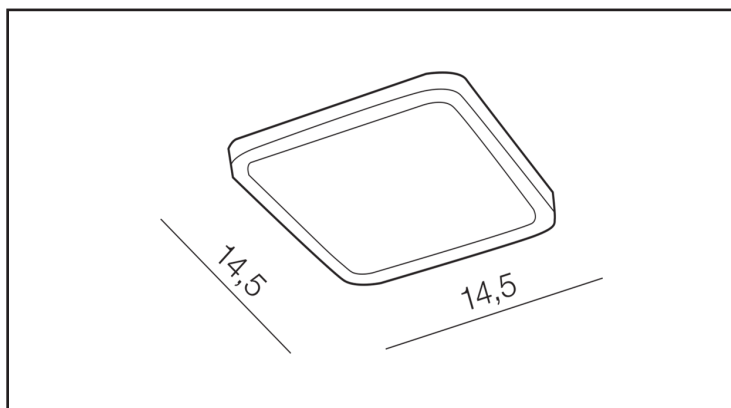

SLIM SQUARE 15 3000K BLACK

KOLOR / COLOR	Black
KOD / CODE	AZ2836
EAN	5901238428367
RODZAJ / TYPE	Downlight
IP	IP44
POCHYLENIE / TILT	N/A
ROTACJA / ROTATION	N/A
LED ZINTEGROWANY / LED INTEGRATED	

PARAMETRY TECHNICZNE / TECHNICAL DATA

NAPIĘCIE / POWER	230V
MOC / POWER	12W
BARWA ŚWIATŁA / KELVINS	3000
WSPÓŁCZYNNIK ODDAWANIA BARW / RA	≤ 80
KĄT ŚWIECENIA / BEAM ANGLE	0
LUMENY / LUMENS	1000lm
GR. ENERGETYCZNA / ENERGY EFFICIENCY	G
REGULACJA NATĘŻENIA ŚWIATŁA / DIMMABLE	N/A
REGULACJA BARWY ŚWIATŁA / CCT	N/A
KOLOR ŚWIATŁA / RGB	N/A
STEROWANA Z APLIKACJI / SMART	N/A
PILOT / REMOTE CONTROL	N/A
PRZEŁĄCZNIK / SWITCH	N/A

BUDOWA / CONSTRUCTION

	ILOŚĆ / QUANTITY	MATERIAŁ / MATERIAL	KOLOR / COLOR
KONSTRUKCJA / TYPE	1	Aluminium / Acryl	Black

WYMIARY / DIMENSION [cm]

KONSTRUKCJA / TYPE

WYSOKOŚĆ / HEIGHT	2
ŚREDNICA / DIAMETER	15
SZEROKOŚĆ / WIDTH	15

OPAKOWANIE / PACKAGE [cm]

	KARTON 1 / BOX 1
WYSOKOŚĆ / HEIGHT	4,0
SZEROKOŚĆ / WIDTH	19,5
GŁĘBOKOŚĆ / DEPETH	15,5
WAGA BRUTTO [KG] / GROSS WEIGHT	0,3
WAGA NETTO [KG] / NET WEIGHT	0,3

POZOSTAŁE / OTHERS