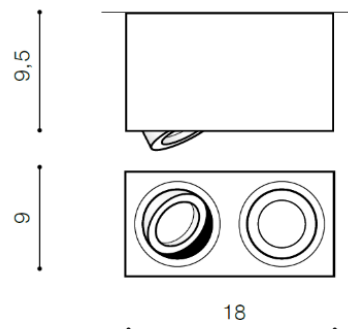

### PARAMETRY ŹRÓDŁA ŚWIATŁA / LIGHTING PARAMETERS:

BUDOWA / CONSTRUCTION :	ILOŚĆ / QUANTITY	MATERIAŁ / MATERIAL	KOLOR / COLOR
• konstrukcja / type	1	aluminium / aluminum	-

WYMIARY / DIMENSION (cm) :	WYSOKOŚĆ / HEIGHT	ŚREDNICA / SZEROKOŚĆ DIAMETER / WIDTH	DŁUGOŚĆ / LENGTH
• lampa / lamp	9,5	18	9
• kierunek źródła światła jest regulowany / direction of the light source is ajustable	tak / yes	-	-

WYPOSAŻENIE / EQUIPMENT :	RODZAJ / TYPE	DŁUGOŚĆ / LENGTH	KOLOR / COLOR
• instrukcja montażu / instruction	w zestawie / included		
• zestaw montażowy / mounting kit	w zestawie / included		

OPAKOWANIE / PACKAGE (cm) :	KARTON 1 / BOX 1	KARTON 2 / BOX 2	KARTON 3 / BOX 3
• wysokość / height	11	-	-
• szerokość / width	18,5	-	-
• głębokość / depth	10	-	-
• waga brutto (kg) / gross weight	0,65	-	-
• waga netto (kg) / net weight	0,6	-	-