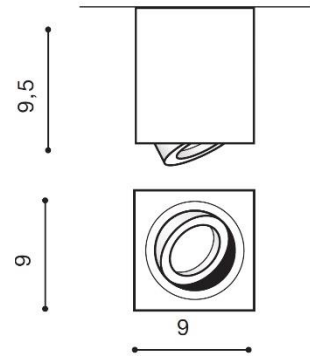

BRANT SQUARE

RODZAJ / TYPE : PLAFON / PLAFON

ŹRÓDŁO ŚWIATŁA / SOURCE : 1x GU10 Max 50W

	Black	AZ2825	5901238428251
	White	AZ2824	5901238428244

PARAMETRY ŹRÓDŁA ŚWIATŁA / LIGHTING PARAMETERS:

BUDOWA / CONSTRUCTION :

- konstrukcja / type

ILOŚĆ / QUANTITY

1

MATERIAŁ / MATERIAL

aluminium / aluminum

KOLOR / COLOR

-

WYMIARY / DIMENSION (cm) :

- lampa / lamp
- kierunek źródła światła jest regulowany / direction of the light source is adjustable

WYSOKOŚĆ / HEIGHT

9,5

ŚREDNICA / SZEROKOŚĆ
DIAMETER / WIDTH

9

DŁUGOŚĆ / LENGTH

9

tak / yes

-

-

WYPOSAŻENIE / EQUIPMENT :

- instrukcja montażu / instruction
- zestaw montażowy / mounting kit

RODZAJ / TYPE

w zestawie / included

DŁUGOŚĆ / LENGTH

KOLOR / COLOR

w zestawie / included

OPAKOWANIE / PACKAGE (cm) :

- wysokość / height
- szerokość / width
- głębokość / depth
- waga brutto (kg) / gross weight
- waga netto (kg) / net weight

KARTON / BOX 1

11

KARTON / BOX 2

-

KARTON / BOX 3

-

10

-

-

10

-

-

0,45

-

-

0,4

-

-

Powyższe dane mają jedynie charakter informacyjny. Rzeczywiste dane mogą się nieznacznie różnić ze względu na proces produkcyjny. TORINO HOLDING zastrzega sobie prawo do zmiany przedstawianych materiałów i parametrów technicznych produktów bez wcześniejszego powiadomienia.

Aktualizacja: 12.10.2020