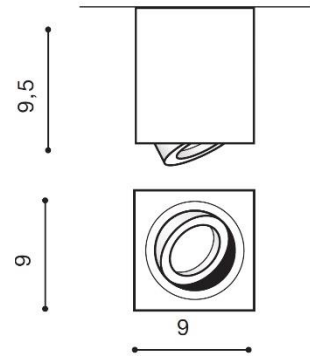

BRANT SQUARE

RODZAJ / TYPE : PLAFON / PLAFON

ŹRÓDŁO ŚWIATŁA / SOURCE : 1x GU10 Max 50W

	Black	AZ2825	5901238428251
	White	AZ2824	5901238428244

PARAMETRY ŹRÓDŁA ŚWIATŁA / LIGHTING PARAMETERS:

BUDOWA / CONSTRUCTION :

- konstrukcja / type

ILOŚĆ / QUANTITY

1

MATERIAŁ / MATERIAL

aluminium / aluminum

KOLOR / COLOR

-

WYMIARY / DIMENSION (cm) :

- lampa / lamp
- kierunek źródła światła jest regulowany / direction of the light source is adjustable

WYSOKOŚĆ / HEIGHT

9,5

ŚREDNICA / SZEROKOŚĆ
DIAMETER / WIDTH

9

DŁUGOŚĆ / LENGTH

9

tak / yes